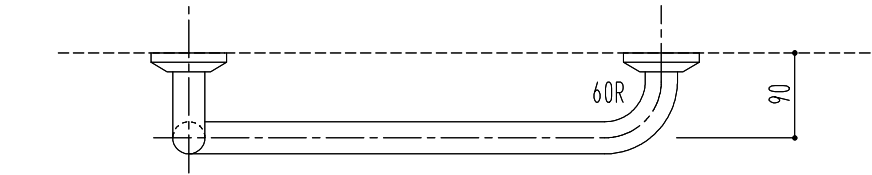

右勝手(R)

左勝手(L)

※左右勝手は便器等を正面より見たときの左右勝手となります。

仕様	材質	仕上	外径
右勝手(R)/左勝手(L)	ステンス(SUS304)2.0mm	磨き/ヘアライン	32φ/34φ/38φ

図面名 SK-195S-500×700 L型握りバー

縮尺 1/8

神栄ホームクリエイト株式会社