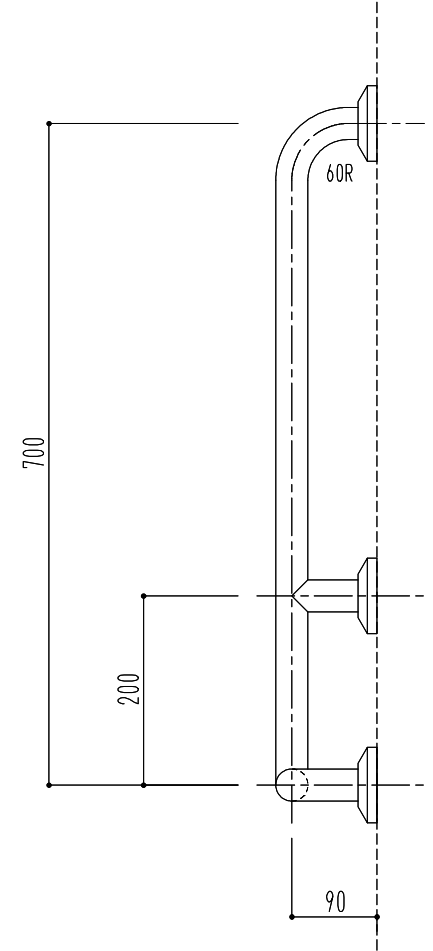

右勝手(R)

左勝手(L)

※左右勝手は便器等を正面より見たときの左右勝手となります。

仕様	材質	仕上	外径
右勝手(R)/左勝手(L)	ステンス(SUS304)2.0mm	磨き/ヘアライン	32φ/34φ/38φ

図面名 SK-195S-500×700 L型握りバー

縮尺 1/8

神栄ホームクリエイト株式会社