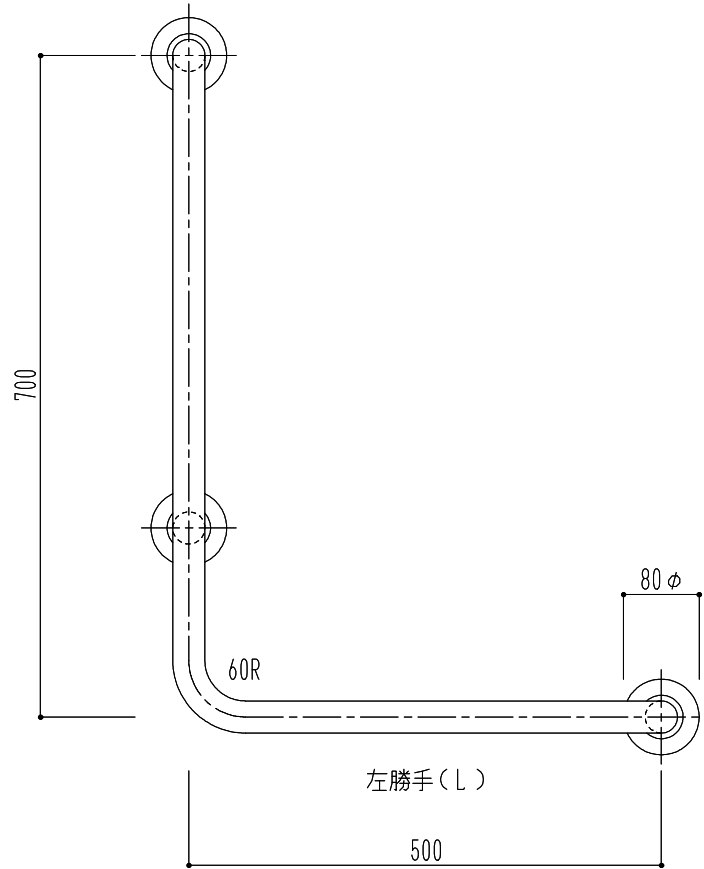

右勝手(R)

左勝手(L)

※左右勝手は便器等を正面より見たときの左右勝手となります。

仕様	材質	仕上	外径
右勝手(R)/左勝手(L)	ステンス(SUS304)2.0mm	磨き/ヘアライン	32φ/34φ/38φ

図面名 SK-195S-500×700 L型握りバー

縮尺 1/8

神栄ホームクリエイト株式会社