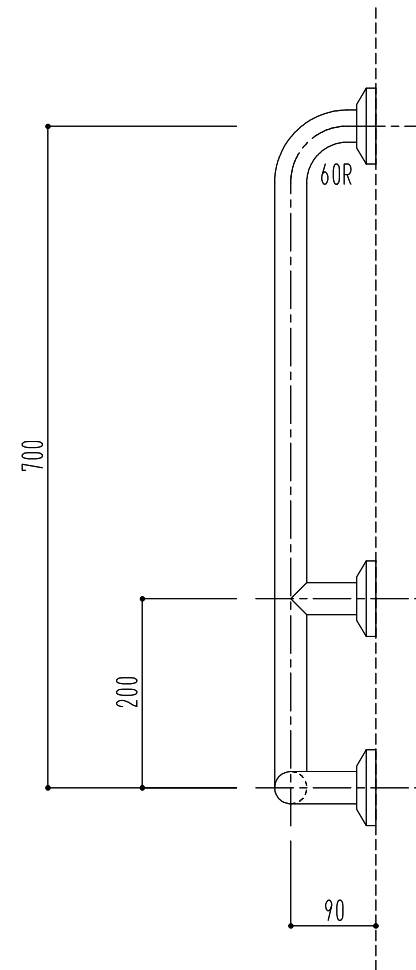

右勝手(R)

左勝手(L)

※左右勝手は便器等を正面より見たときの左右勝手となります。

仕様	材質	仕上	外径
右勝手(R)/左勝手(L)	ステンレス(SUS304)2.0mm	磨き/ヘアライン	32φ/34φ/38φ

図面名 SK-195S-600×700 L型握りバー

縮尺 1/8

神栄ホームクリエイト株式会社