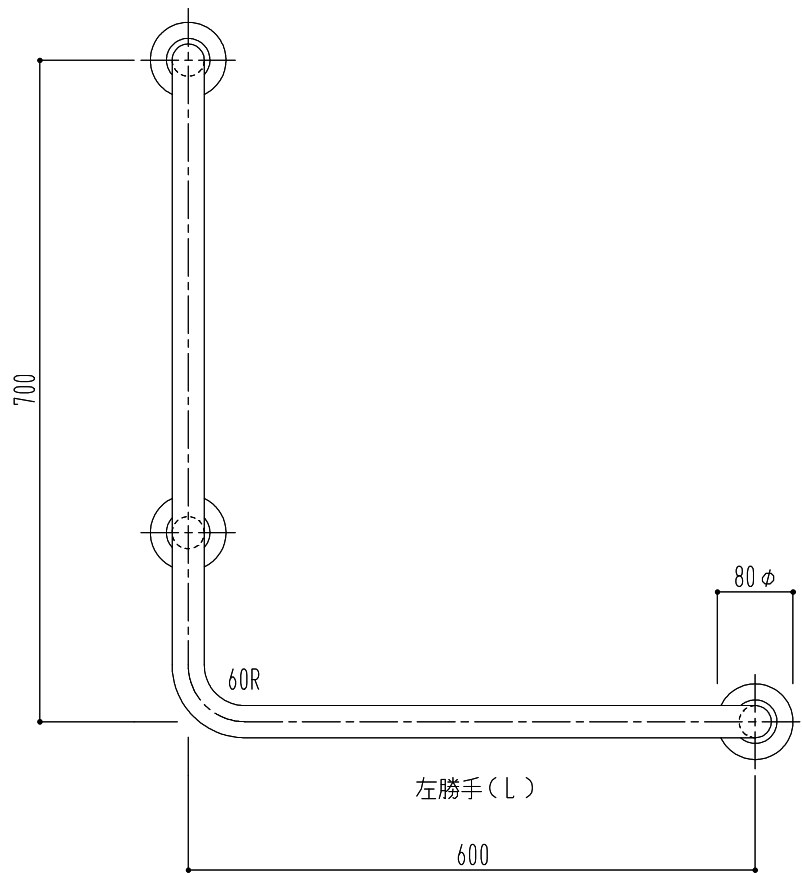

右勝手(R)

左勝手(L)

※左右勝手は便器等を正面より見たときの左右勝手となります。

仕様	材質	仕上	外径
右勝手(R)/左勝手(L)	ステンレス(SUS304)2.0mm	磨き/ヘアライン	32φ/34φ/38φ

図面名 SK-195S-600×700 L型握りバー

縮尺 1/8

神栄ホームクリエイト株式会社