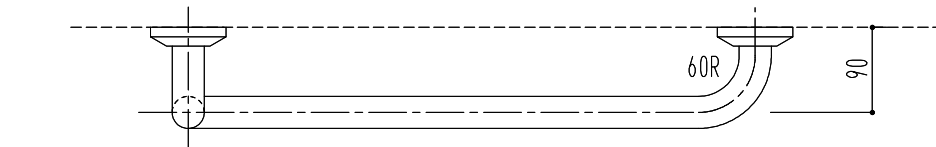

右勝手(R)

左勝手(L)

※左右勝手は便器等を正面より見たときの左右勝手となります。

仕様	材質	仕上	外径
右勝手(R)/左勝手(L)	ステンレス(SUS304)2.0mm	磨き/ヘアライン	32φ/34φ/38φ

図面名 SK-195S-600×700 L型握りバー

縮尺 1/8

神栄ホームクリエイト株式会社