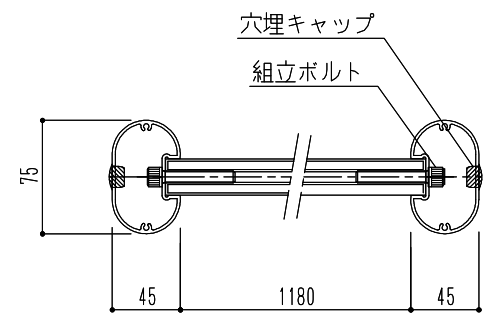

A-A 断面図

B-B 断面図

商品記号	材質	仕上	色
SK-6034-1-SLC	本体：アルミ押出型材	表面：レーザーグリーン	シルバー
SK-6034-1-BC		裏面：アルミ板	ブロンズ