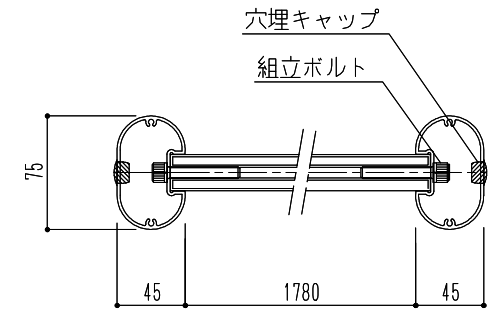

A-A 断面図

B-B 断面図

商品記号	材質	仕上	色
SK-6034-2-SLC	本体: アルミ押出型材	表面: レザーグリーン	シルバー
SK-6034-2-BC		裏面: アルミ板	ブロンズ

図面名 SK-6034-2-SLC-BC アルミ屋外掲示板(脚付型)

縮尺 1/20  
N.S

神栄ホームクリエイイト株式会社