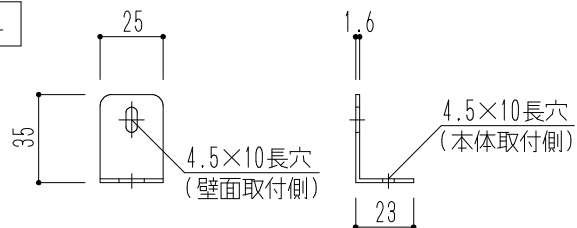

┌型金具

材 質	仕 上
枠：アルミ(シルバー)1.2mm 掲示板：発泡樹脂フォーム10mm 合板(2類)5.5mm+合板(1類)3mm	レザー (オフホワイト・ソフトグリーン ソフトピンク・ソフトブルー)

図面名 SMS-1092 アルミ掲示板(発泡樹脂フォーム)

縮 1/10
尺 N.S

神栄ホームクリエイイト株式会社