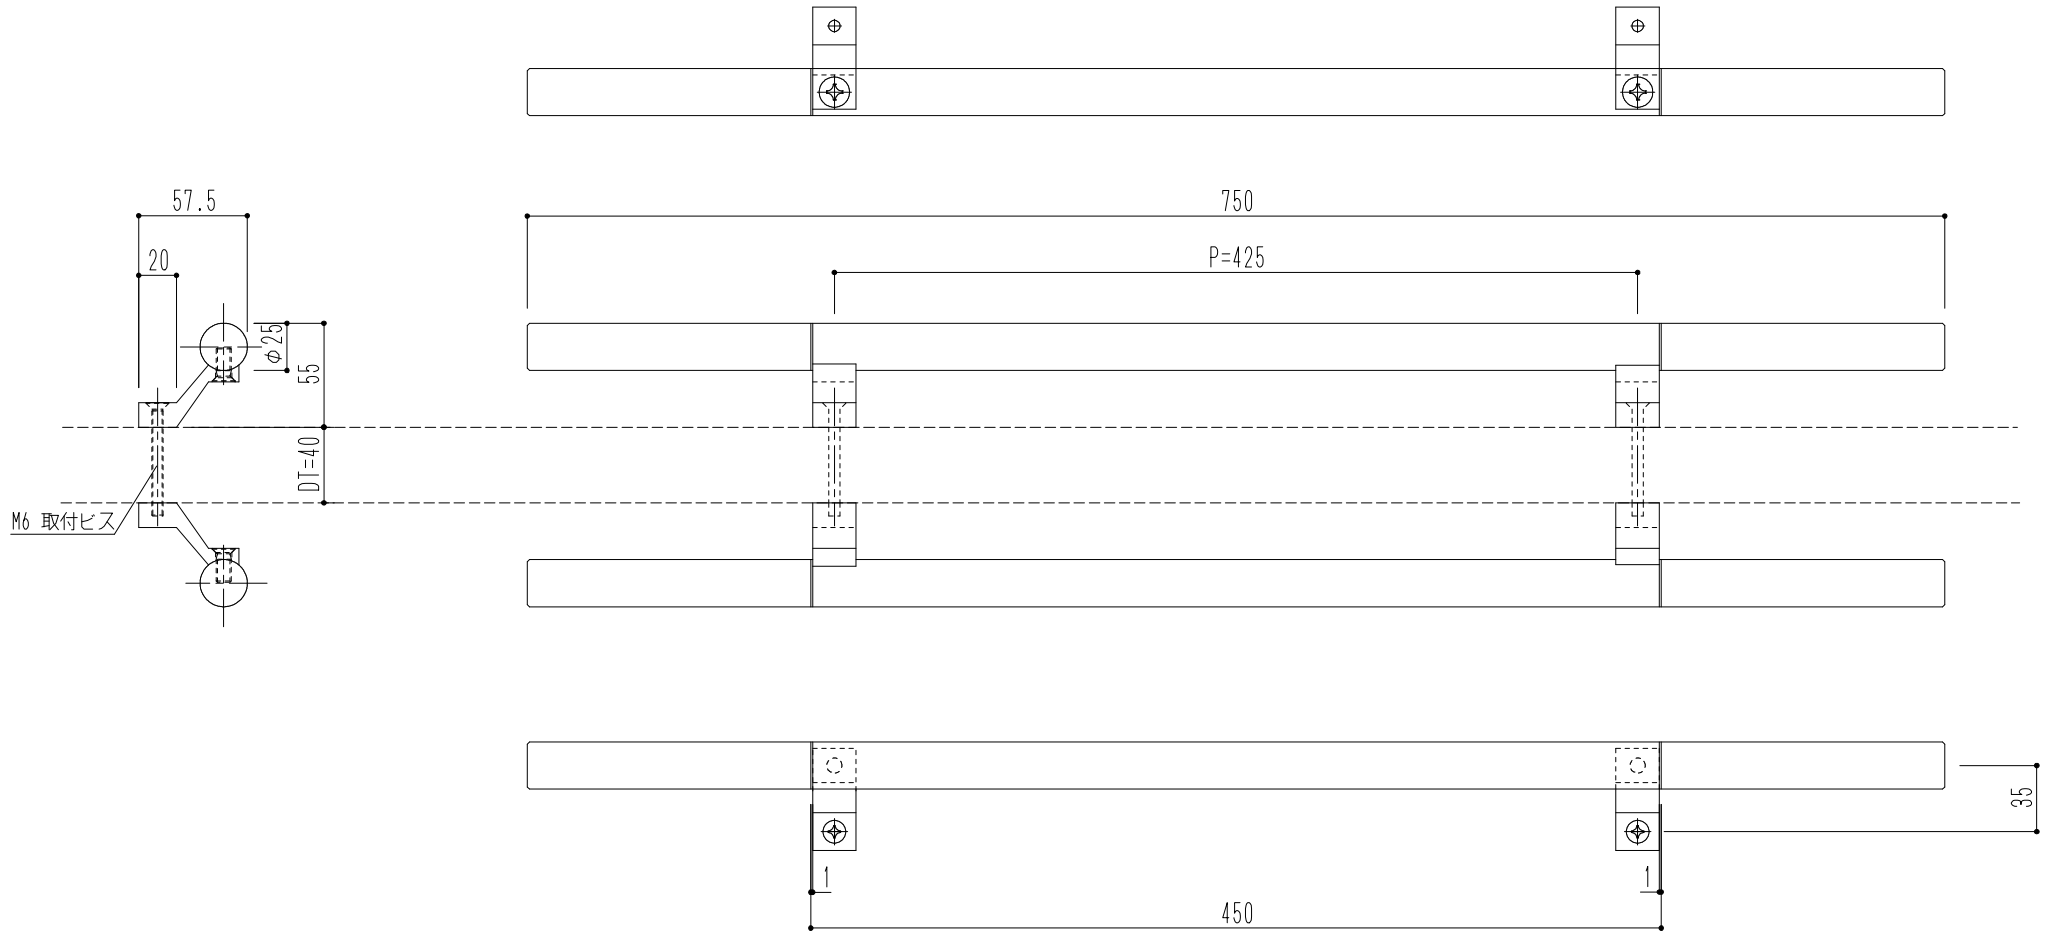

# 在庫限定商品

※在庫なくなり次第、廃番となります。

商品記号	材質	カラー
FHB1225M-25C-750	本体：竹集成材	クリアー
FHB1225M-25BR-750	金具：アルミ	ブラウン

図面名  
FHB1225M-25C-750/25BR-750

縮  
尺  
1/4  
A4

神栄ホームクリエイト株式会社