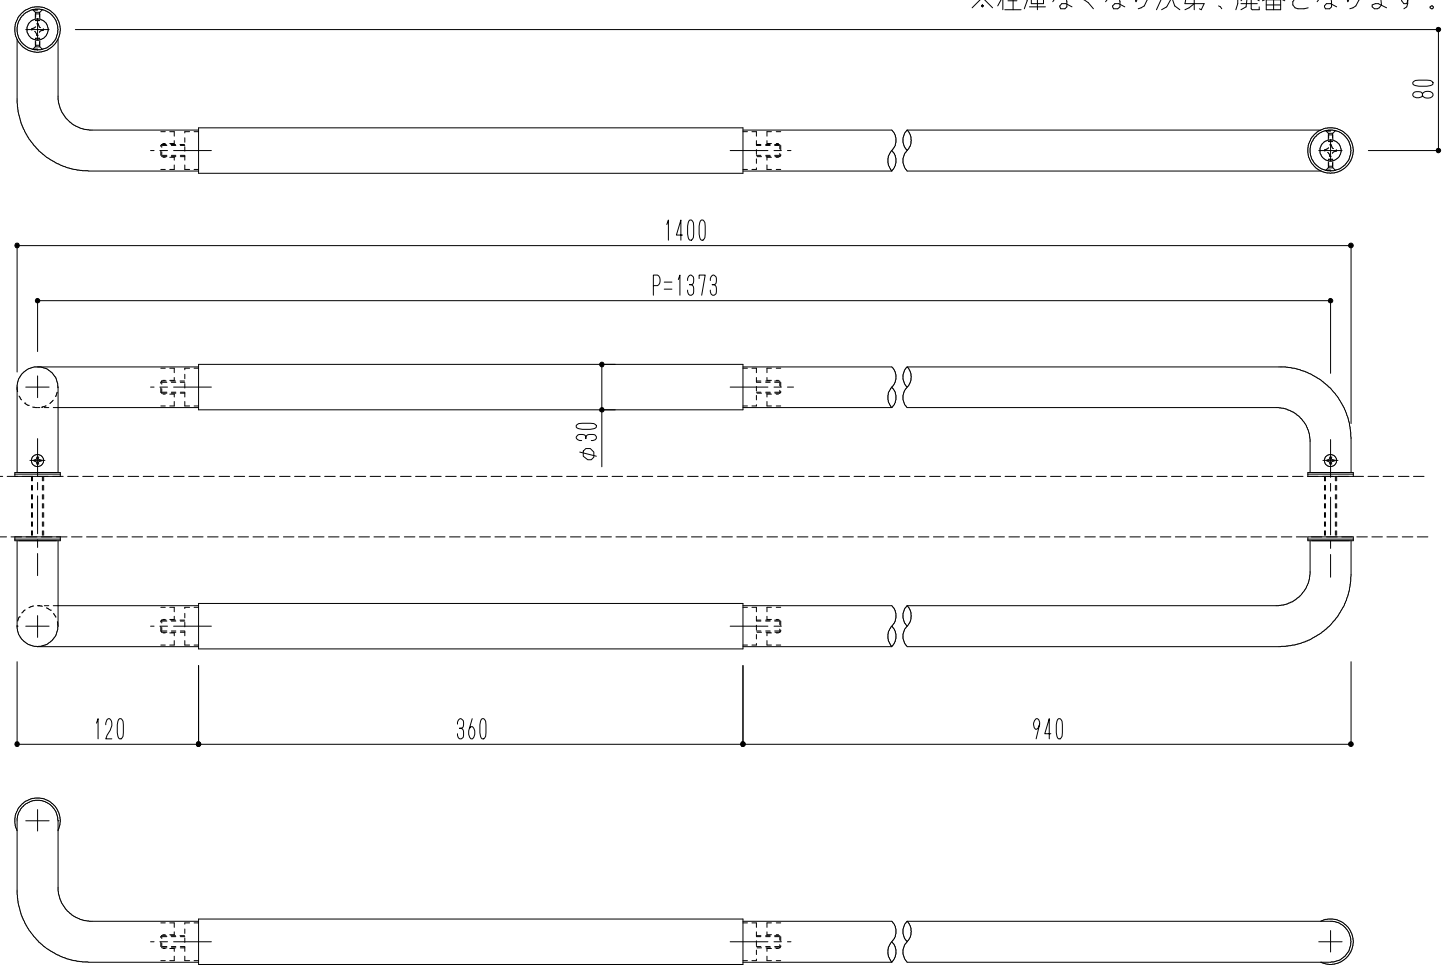

# 在庫限定商品

※在庫なくなり次第、廃番となります。

商品記号	材質	仕上
FHBS2202-27C-1400L	ステンレス $\phi 27$ (鏡面)	クリアー
FHBS2202-27BR-1400L	握り部: 竹集成材	ブラウン