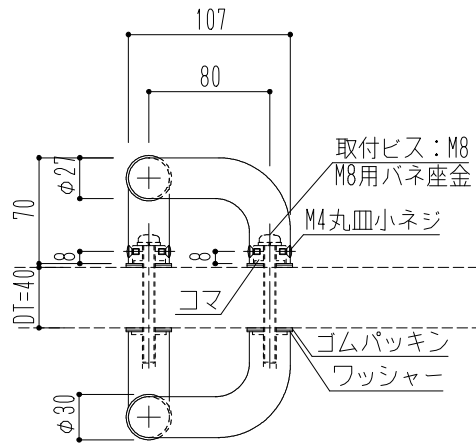

# 在庫限定商品

※在庫なくなり次第、廃番となります。

商品記号	材質	仕上
FHBS2202-27C-1400L	ステンレス $\phi 27$ (鏡面)	クリアー
FHBS2202-27BR-1400L	握り部: 竹集成材	ブラウン