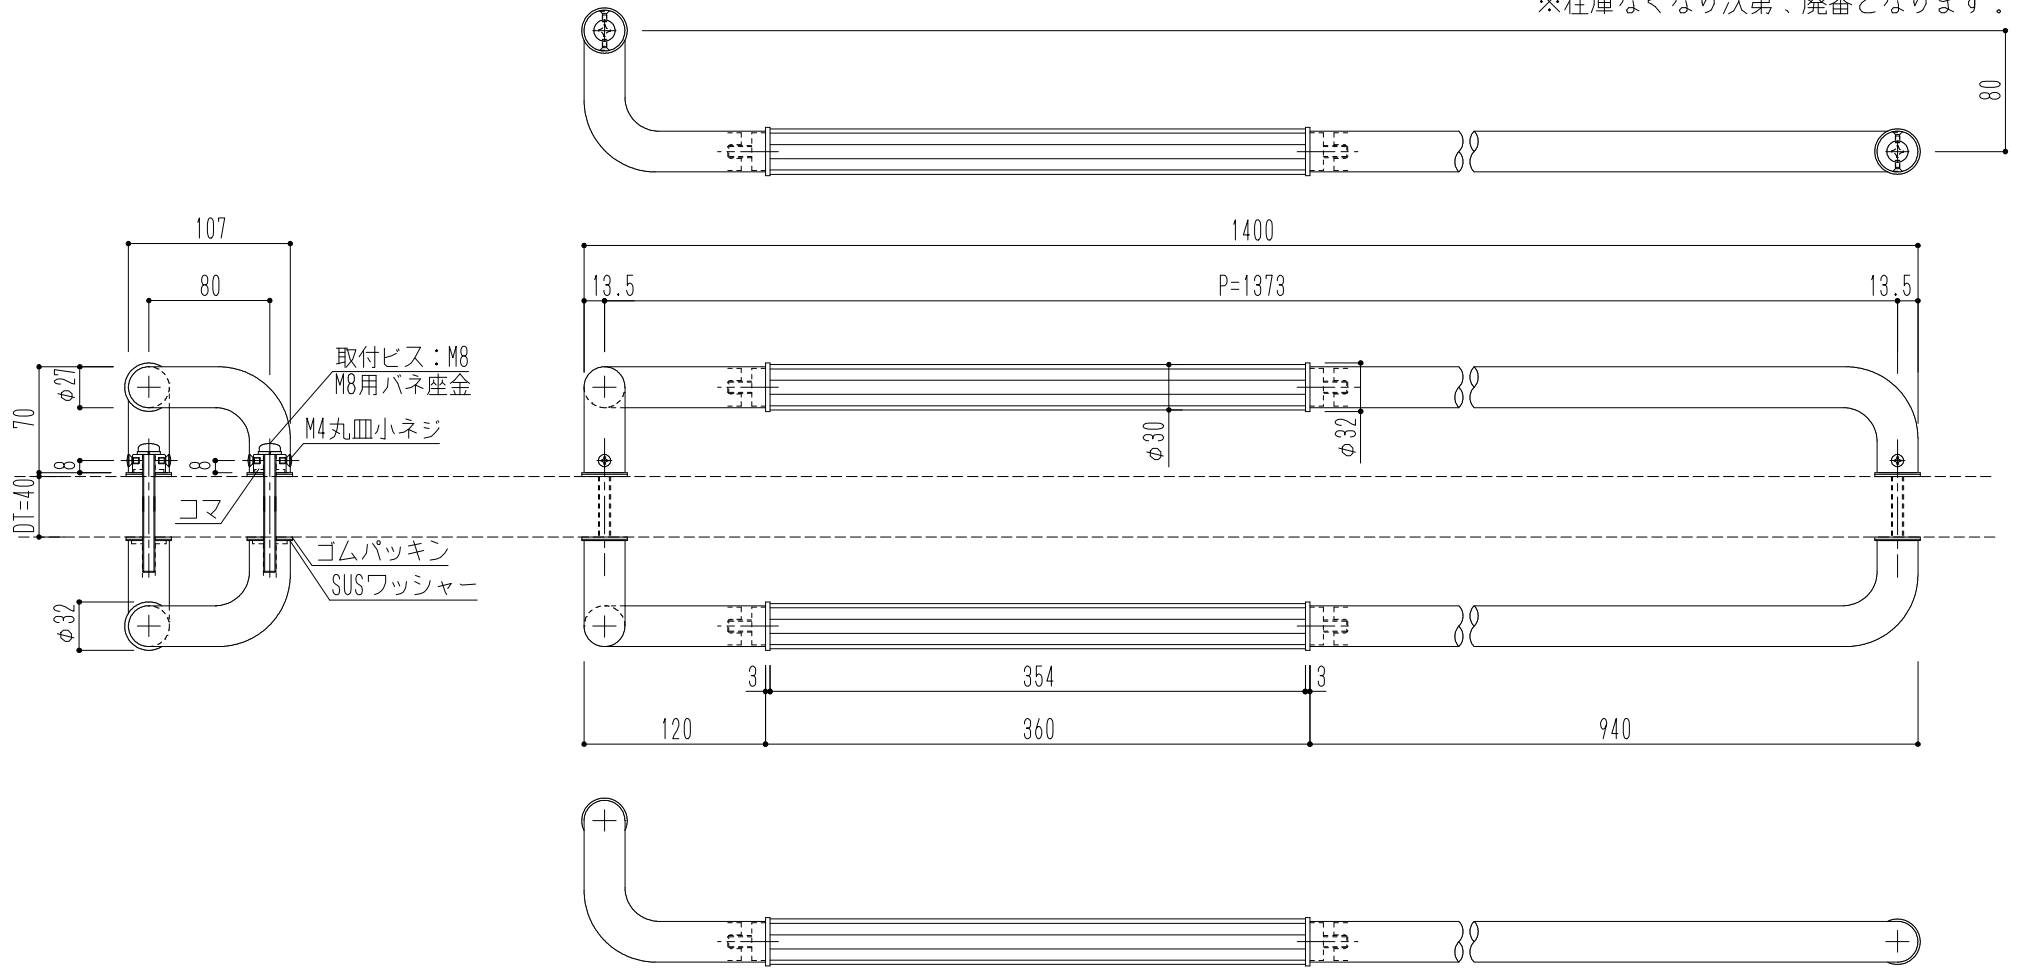

# 在庫限定商品

※在庫なくなり次第、廃番となります。

商品記号	材質	仕上
FHS2104-27-1400L	ステンレスφ27 (握り部：φ30)	鏡面

図面名  
FHS2104-27-1400L (左吊元)

縮  
尺  
1/5  
A4

神栄ホームクリエイト株式会社