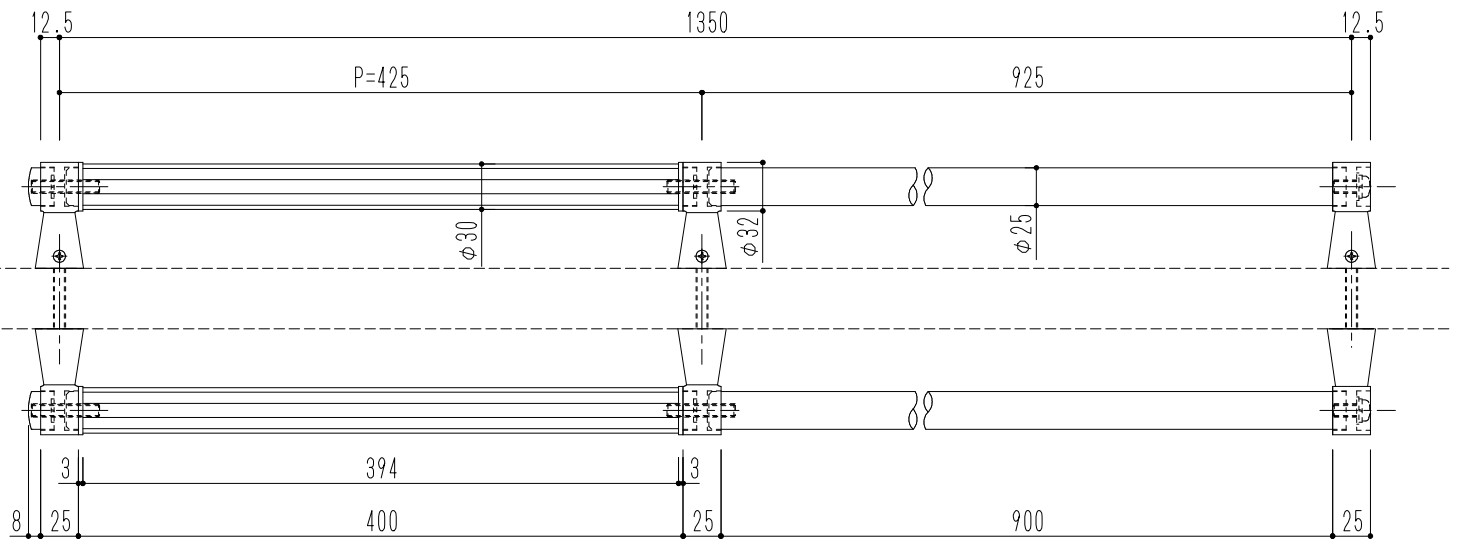

在庫限定商品

※在庫なくなり次第、廃番となります。

商品記号	材質	仕上
FHS2112-1350R	ステンレスφ25 (握り部：φ30)	鏡面

図面名
FHS2112-1350R (右吊元)

縮
尺 1/5
A4

神栄ホームクリエイト株式会社