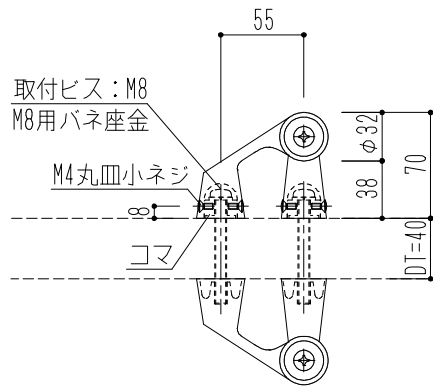

在庫限定商品

※在庫なくなり次第、廃番となります。

商品記号	材質	仕上
FHS2112-1350R	ステンレスφ25 (握り部：φ30)	鏡面

図面名
FHS2112-1350R (右吊元)

縮
尺 1/5
A4

神栄ホームクリエイト株式会社