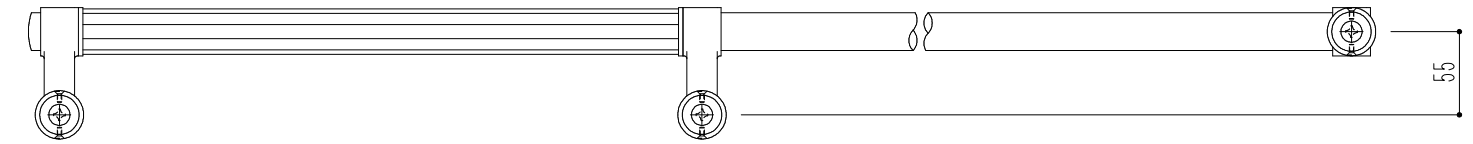

在庫限定商品

※在庫なくなり次第、廃番となります。

商品記号	材質	仕上
FHS2112-1350R	ステンレスφ25 (握り部：φ30)	鏡面

図面名
FHS2112-1350R (右吊元)

縮
尺 1/5
A4

神栄ホームクリエイト株式会社