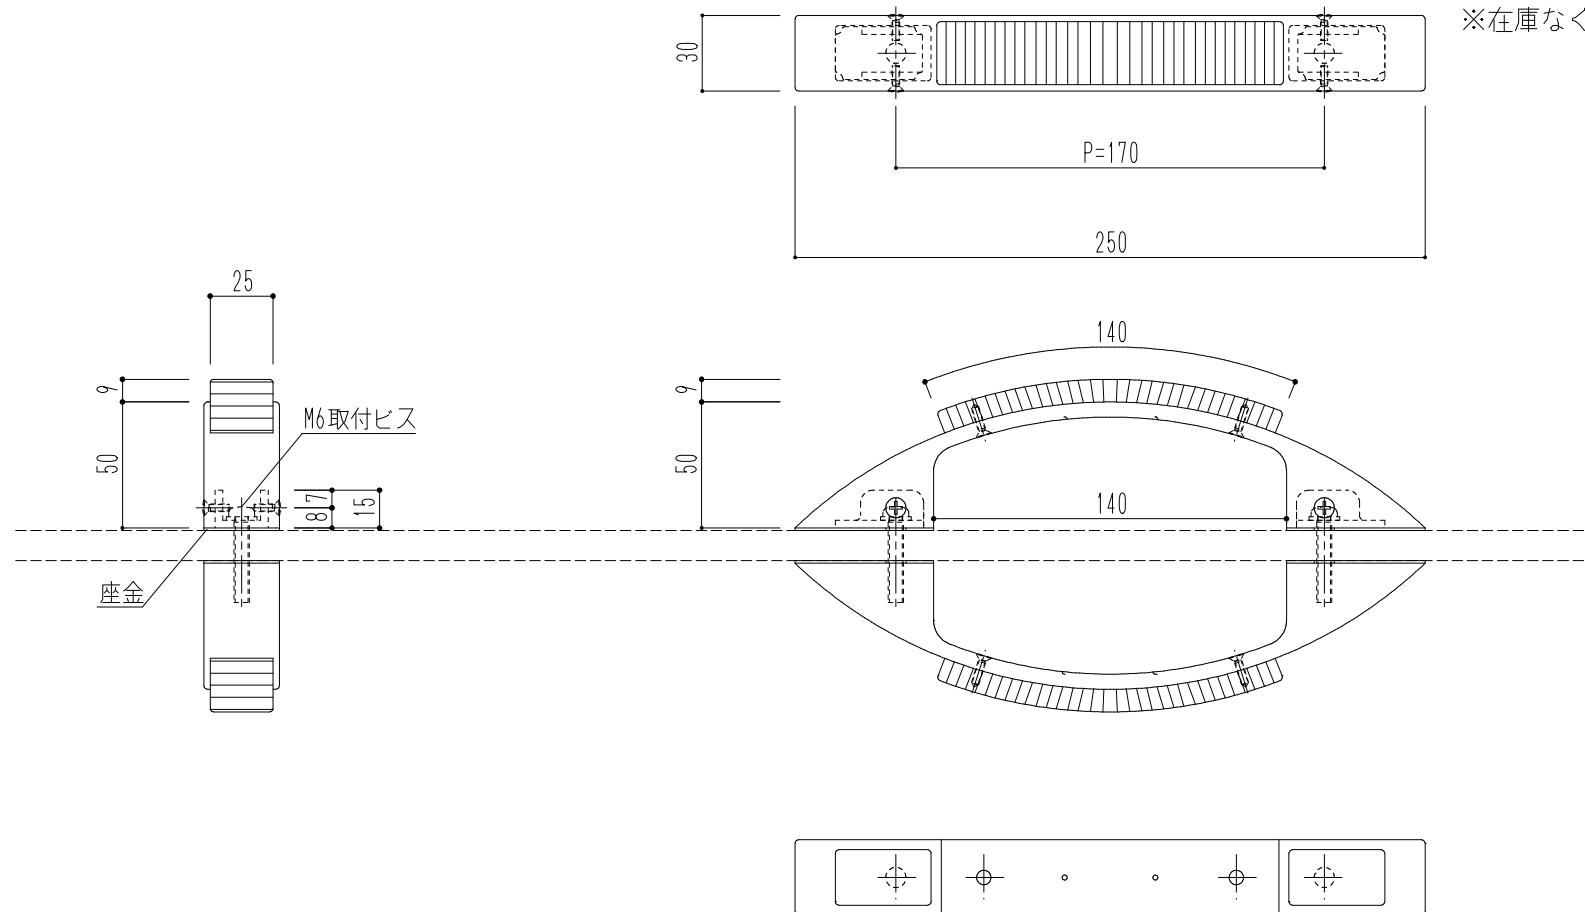

在庫限定商品

※在庫なくなり次第、廃番となります。

| 商品記号 | 材質 | カラー |
|----------------|---------|------|
| GHAW2311-S-250 | アルミ鋳物 | シルバー |
| GHAW2311-B-250 | ウェーブウッド | ブラック |

図面名
GHAW2311-S-250/B-250

縮尺
1/3
A4

神栄ホームクリエイト株式会社