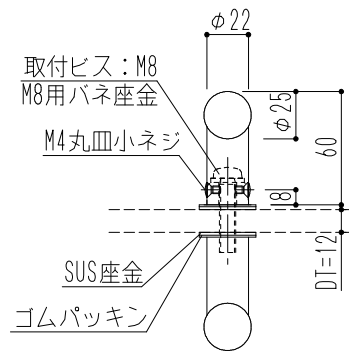

在庫限定商品

※在庫なくなり次第、廃番となります。

商品記号	材 質	カラー
GHB1226-25C-750	本体：竹集成材	クリアー
GHB1226-25BR-750	金具：ステンレス	ブラウン

図面名
GHB1226-25C-750/25BR-750

縮
尺
1/4
A4

神栄ホームクリエイト株式会社