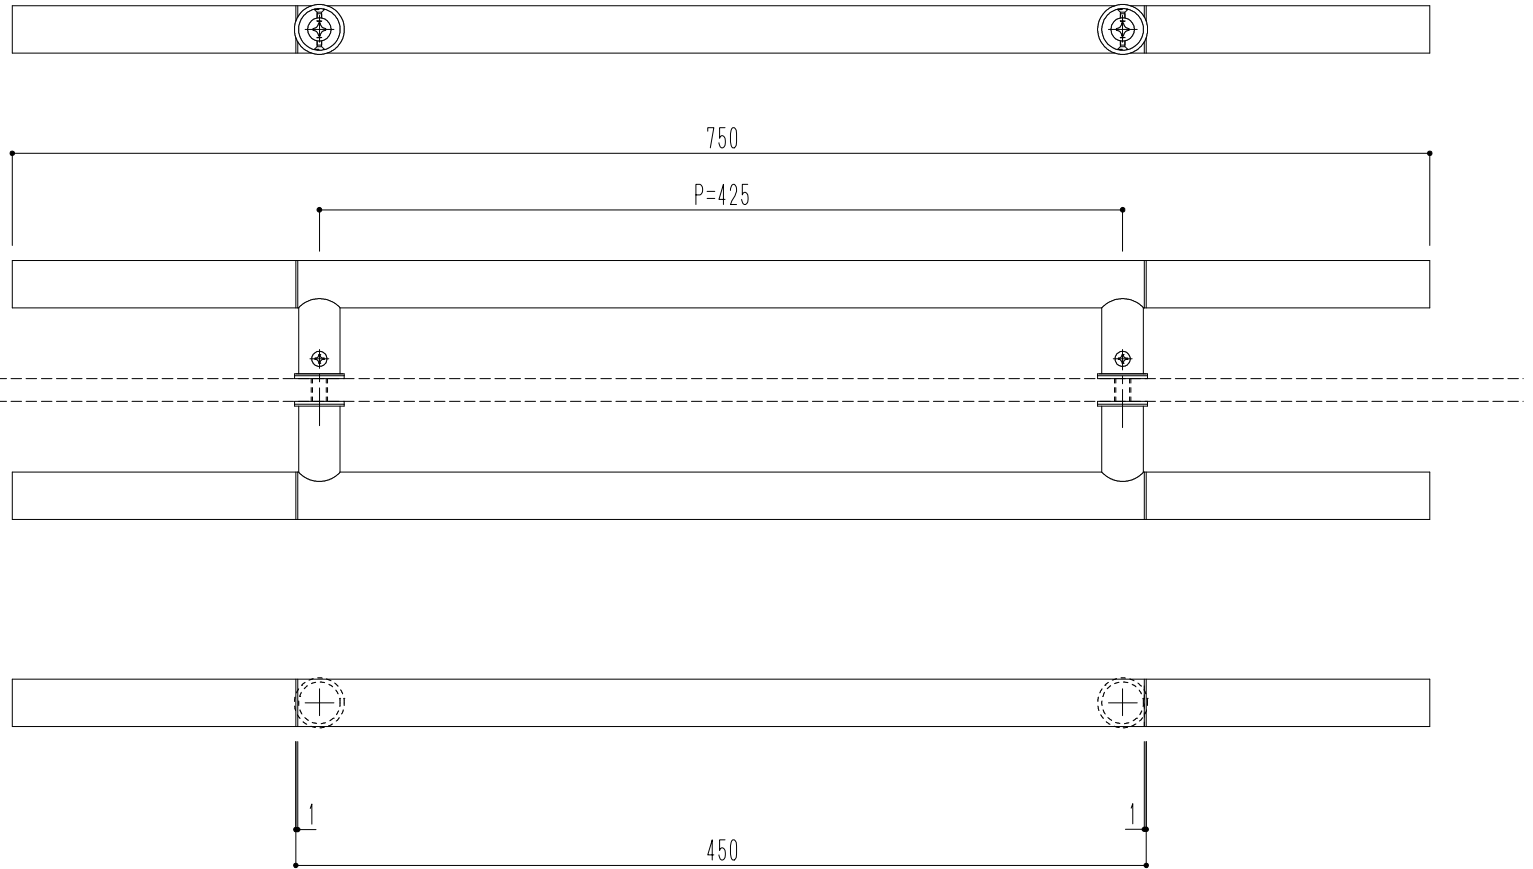

在庫限定商品

※在庫なくなり次第、廃番となります。

商品記号	材 質	カラー
GHB1226-25C-750	本体：竹集成材	クリアー
GHB1226-25BR-750	金具：ステンレス	ブラウン

図面名
GHB1226-25C-750/25BR-750

縮
尺
1/4
A4

神栄ホームクリエイト株式会社