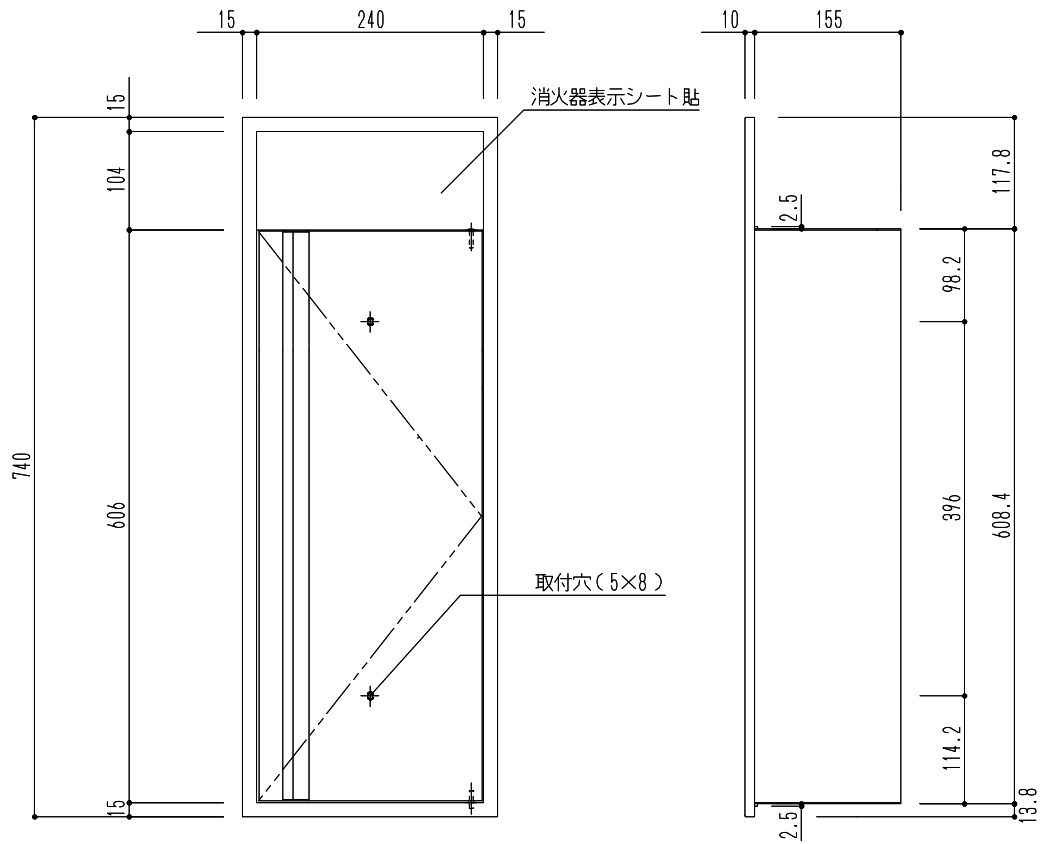

仕様	下地金物	材質	色
全埋込型 扉タイプ	B型	本体・扉：スチール1.2t	本体・扉：シルバーメタリック

※ 下地金物（B型）は別途

図面名 SK-FEB-51H 消火器ボックス（全埋込型）

縮尺

1/8

神栄ホームクリエイト株式会社