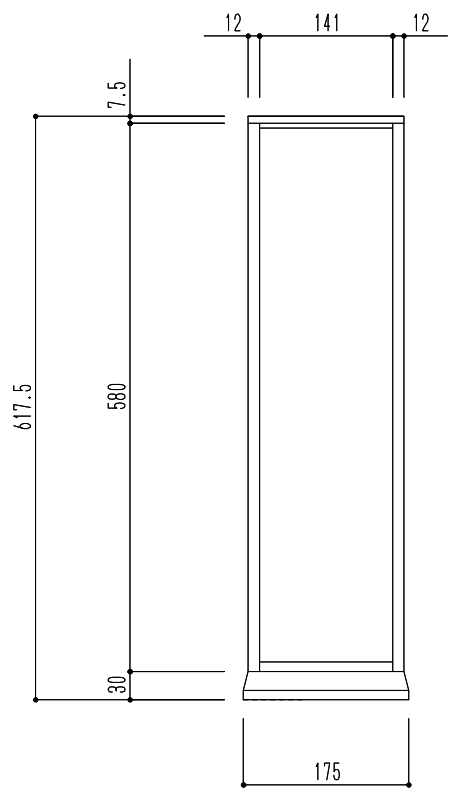

仕様	天プレート 取説表示	材質	色
据置型 オープンタイプ	無し	本体：スチール・アルミ	本体：シルバーグレー ダークグレー

図面名
SK-FEB-6 消火器ボックス(据置型)

縮
尺 1/8

神栄ホームクリエイト株式会社