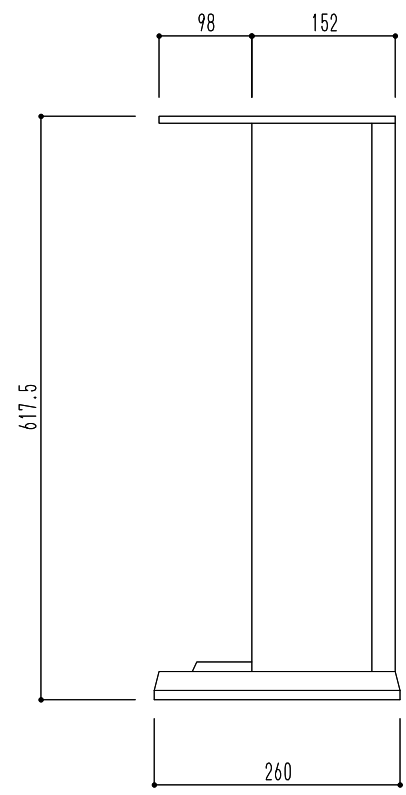

仕様	天プレート 取説表示	材質	色
据置型 オープンタイプ	無し	本体：スチール・アルミ	本体：シルバーグレー ダークグレー

図面名
SK-FEB-6 消火器ボックス(据置型)

縮
尺 1/8

神栄ホームクリエイト株式会社