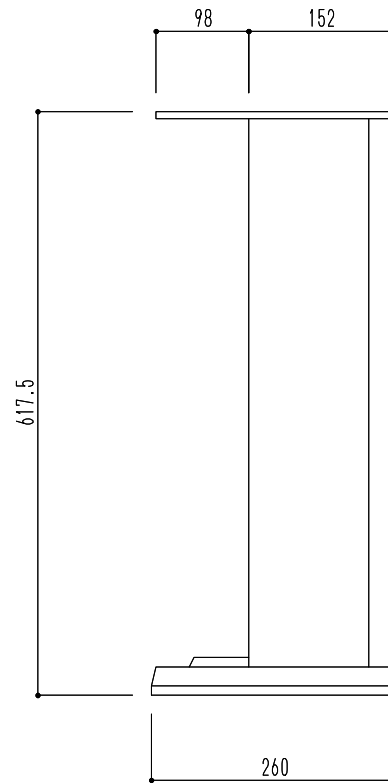

仕様	天プレート 取説表示	材質	色
据置型 オープンタイプ	有り	本体：スチール・アルミ	本体：シルバーグレー ダークグレー

図面名  
SK-FEB-6T 消火器ボックス(据置型)

縮  
尺 1/8

神栄ホームクリエイト株式会社