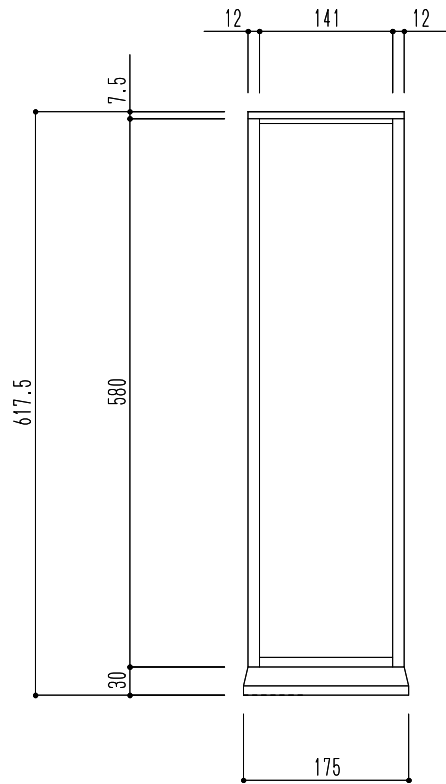

仕様	天プレート 取説表示	材質	色
据置型 オープンタイプ	有り	本体：スチール・アルミ	本体：シルバーグレー ダークグレー

図面名  
SK-FEB-6T 消火器ボックス(据置型)

縮  
尺 1/8

神栄ホームクリエイト株式会社