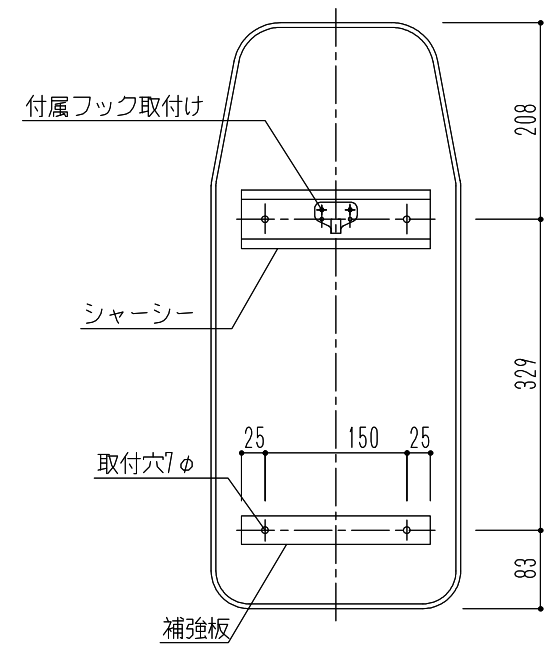

仕様	材質	色
壁付型 屋外対応・扉タイプ	本体：アルミ 扉：ステンレス	本体：グレー

内部詳細

図面名 SK-FEB-92 消火器ボックス(壁付型)

縮尺 1/8

神栄ホームクリエイト株式会社