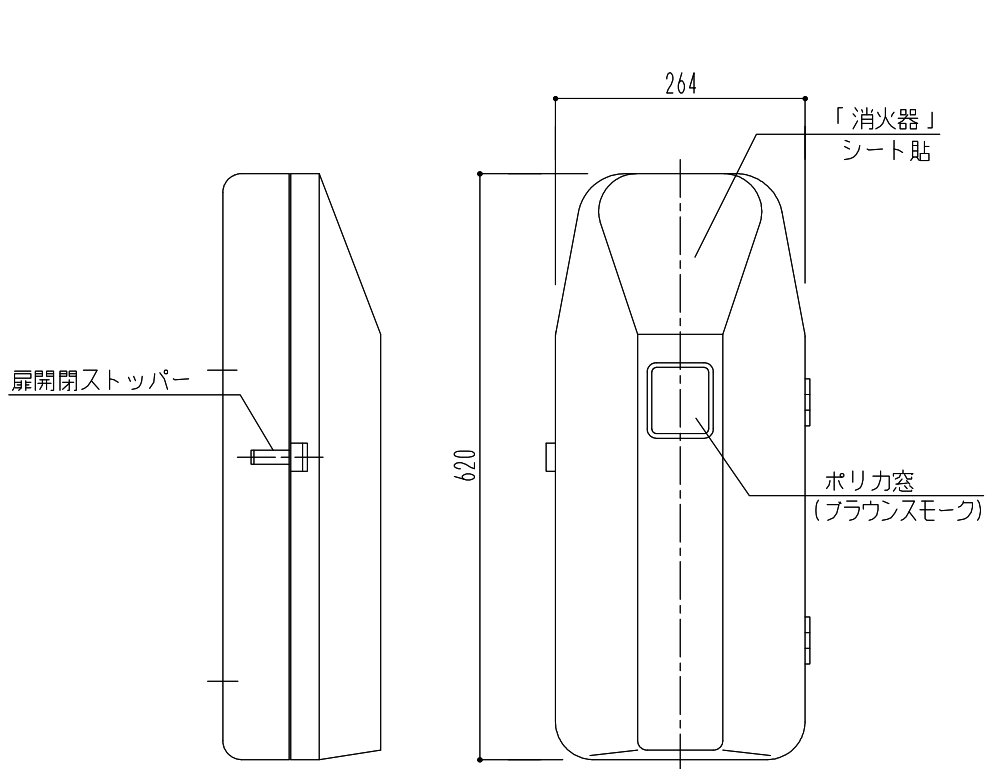

仕様	材質	色
壁付型 屋外対応・扉タイプ	本体：アルミ 扉：ステンレス	本体：グレー

内部詳細

図面名 SK-FEB-92 消火器ボックス(壁付型)

縮尺 1/8

神栄ホームクリエイト株式会社