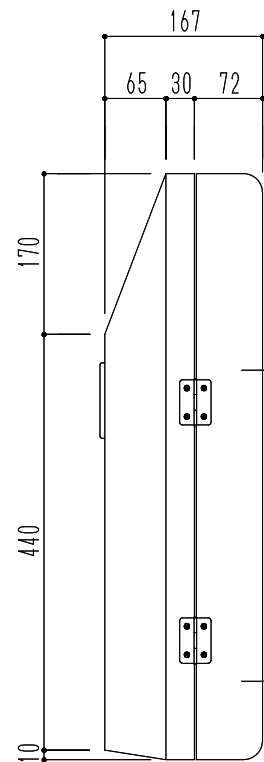

仕様	材質	色
壁付型 屋外対応・扉タイプ	本体：アルミ 扉：ステンレス	本体：グレー

内部詳細

図面名 SK-FEB-92 消火器ボックス(壁付型)

縮尺 1/8

神栄ホームクリエイト株式会社