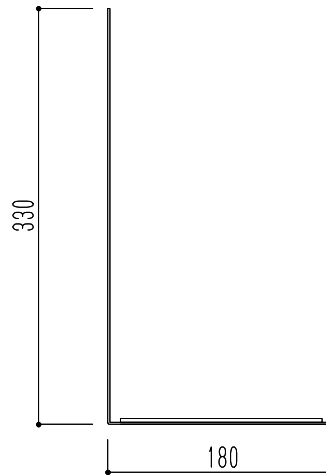

230

1.6

330

180

仕様	材質	仕上	色
据置型 コーナー兼用	スチール	焼付塗装	シルバー・ホワイト ブルー・ブラック

図面名  
SK-FEB-FG350-1 消火器ボックス(据置・コーナー兼用型)

縮  
尺

1/6