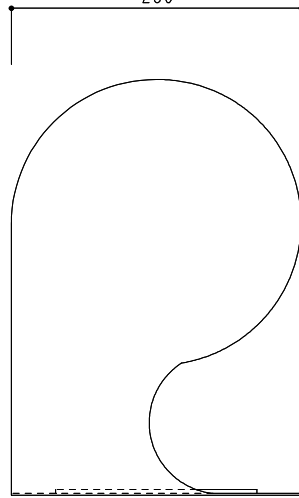

230

1.6

330

180

仕様	材質	仕上	色
据置型 コーナー兼用	スチール	焼付塗装	シルバー・ホワイト ブルー・ブラック

図面名  
SK-FEB-FG350-1 消火器ボックス(据置・コーナー兼用型)

縮  
尺

1/6