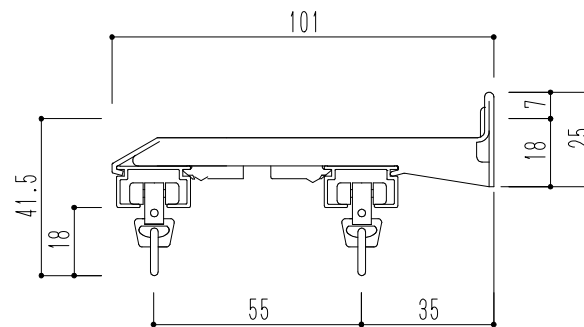

SK-BLK-3S (Sブラケット)

SK-BLK-3W (Wブラケット)

商品記号	仕様	材質	取付部寸法		仕上	色
			H	W		
SK-BLK-3S-SLC	Sブラケット	鋼製	20	20	メッキ	シルバー
SK-BLK-3S-WC					塗装	ホワイト
SK-BLK-3S-BC						ブロンズ
SK-BLK-3W-SLC	Wブラケット		25	20	メッキ	シルバー
SK-BLK-3W-WC					塗装	ホワイト
SK-BLK-3W-BC						ブロンズ