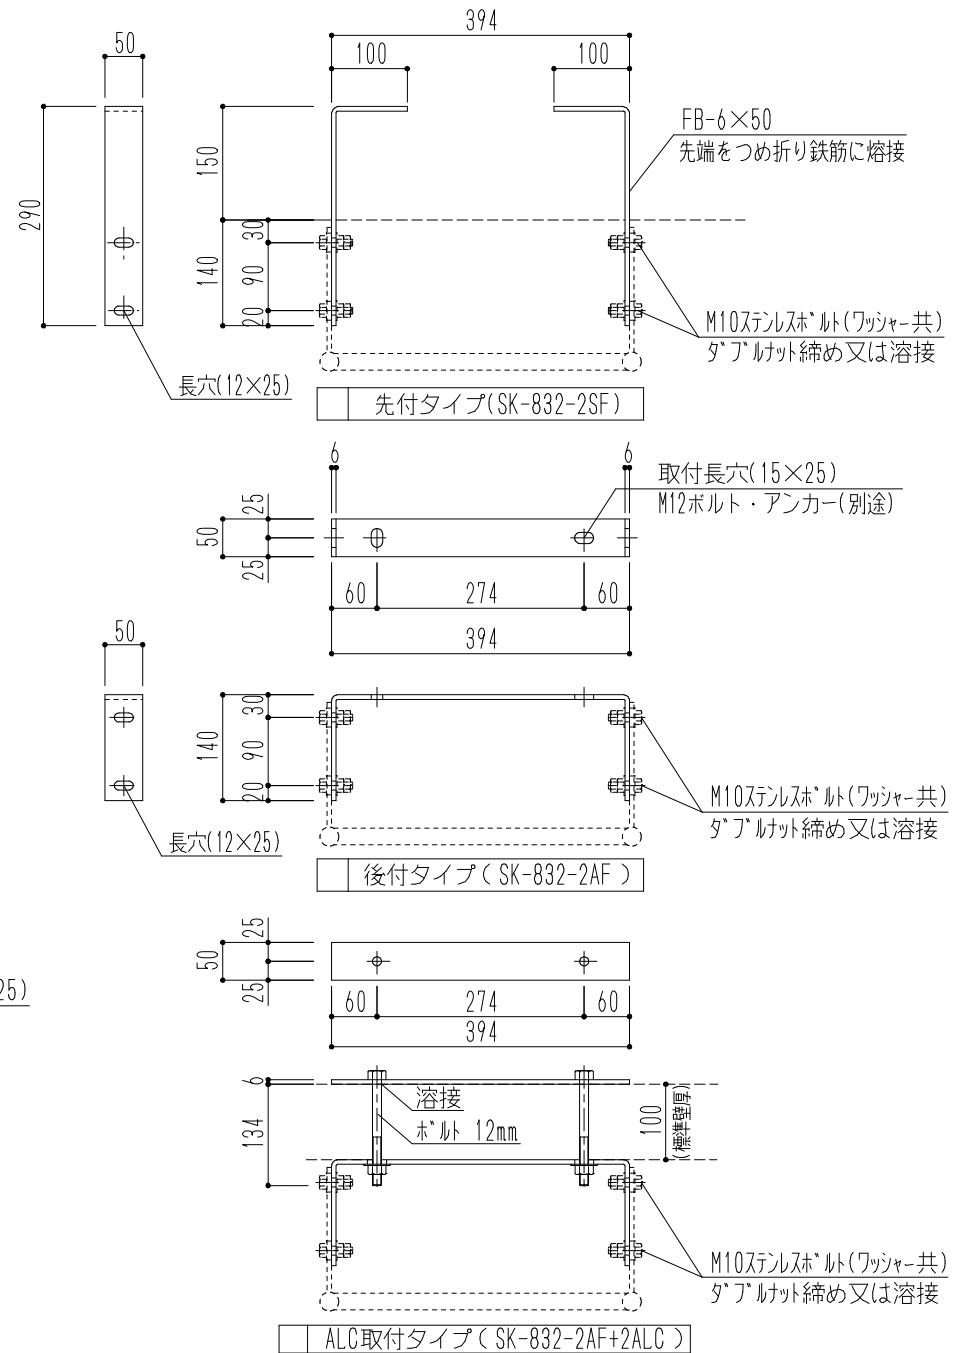

材質	仕上
ステンレス (SUS304)	磨き

図面名 SK-832-2JA2 塔屋タラップ(中・下部用)

縮尺 1/15
N.S

神栄ホームクリエイト株式会社