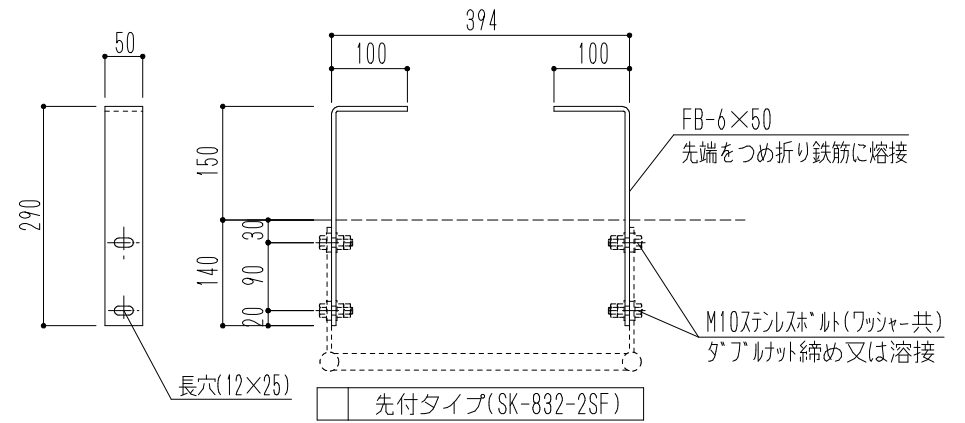

材質	仕上
ステンレス (SUS304)	磨き

図面名 SK-832-2JA3 塔屋タラップ(中・下部用)

縮尺 1/15  
 N.S

神栄ホームクリエイト株式会社