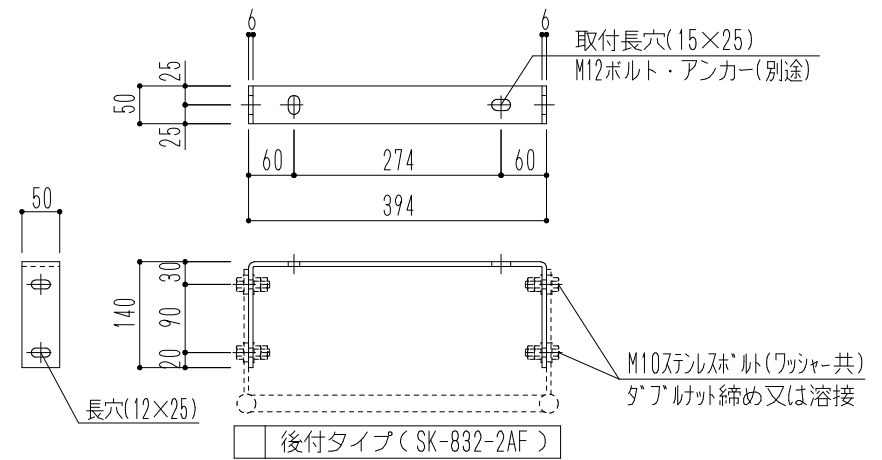

材質	仕上
ステンレス (SUS304)	磨き

図面名 SK-832-2JA3 塔屋タラップ(中・下部用)

縮尺 1/15  
 N.S

神栄ホームクリエイト株式会社