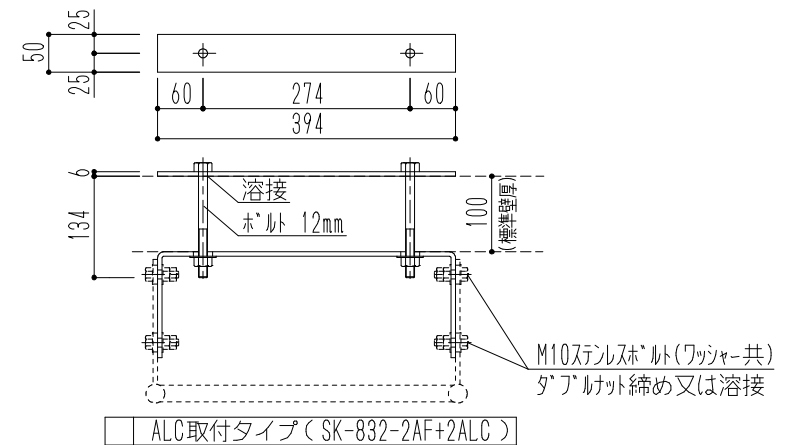

材質	仕上
ステンレス (SUS304)	磨き

図面名 SK-832-2JA3 塔屋タラップ(中・下部用)

縮尺 1/15  
 N.S

神栄ホームクリエイト株式会社