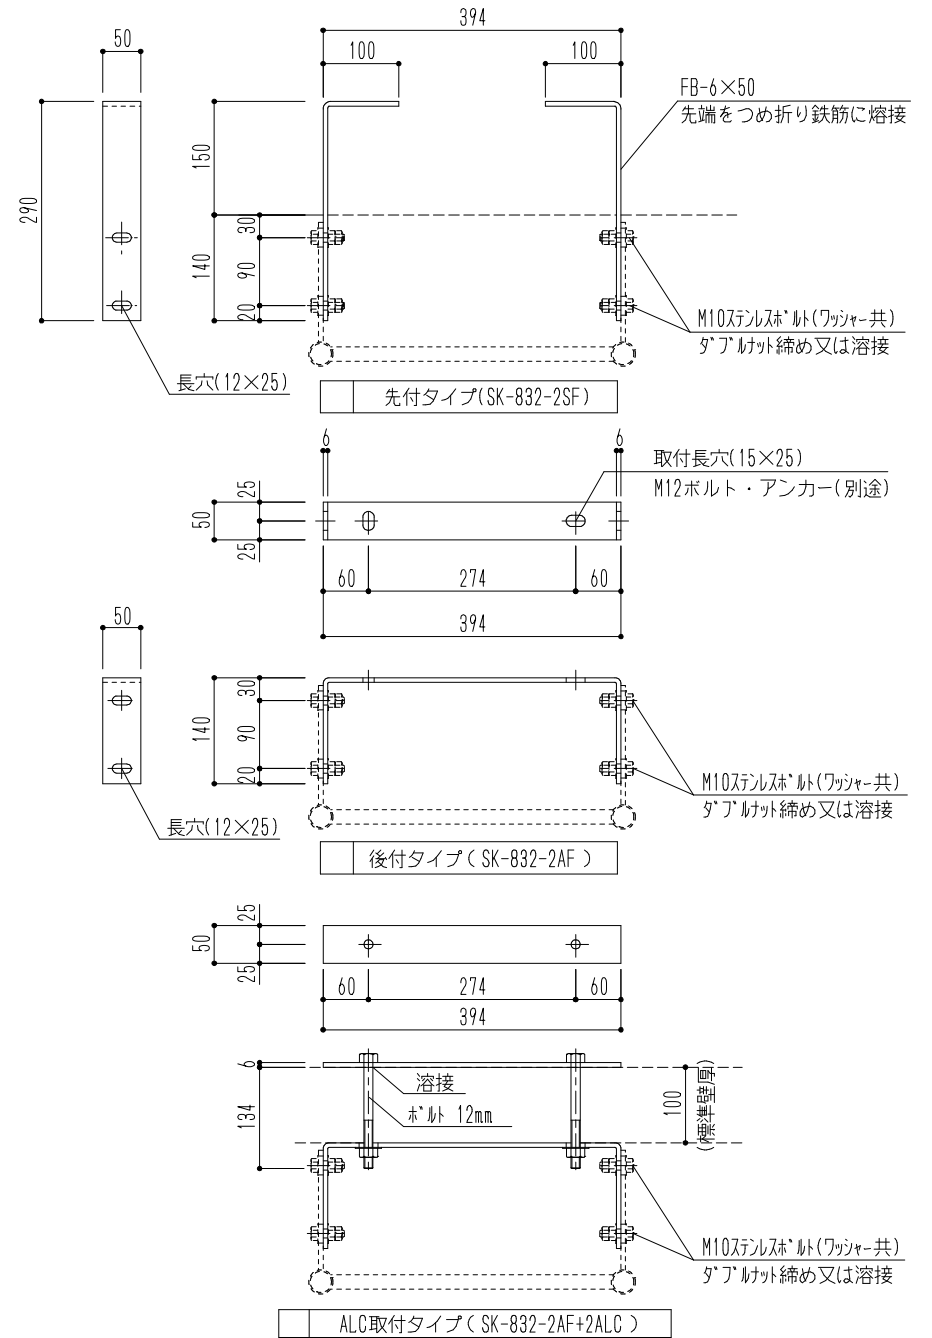

材質	仕上
ステンレス (SUS304)	磨き

図面名 SK-833-2JA2 塔屋タラップ (中・下部用)

縮尺 1/15
N.S

神栄ホームクリエイト株式会社