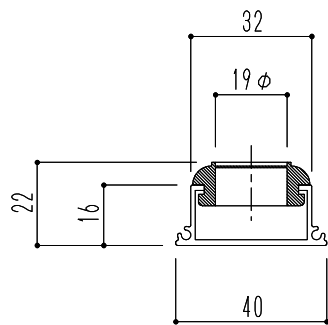

24φ穴  
(2本取用予備穴)

※1本取りのご使用は 2730mm になります

断面図

商品記号	仕様	材質	寸法(L)	仕上	色
SK-DP-1UN	埋込型	本体：アルミ押出型材 キャップ：合成ゴム	1700	アルマイト処理	シルバー
SK-DP-2UN			2800		

図面名 SK-DP-1UN/-2UN ドレインパイプ(埋込型)

縮尺 1/2

神栄ホームクリエイト株式会社