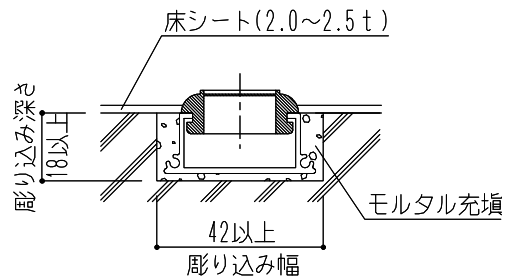

24φ穴  
(2本取用予備穴)

※1本取りのご使用は 2730mm になります

断面図

商品記号	仕様	材質	寸法(L)	仕上	色
SK-DP-1UN	埋込型	本体：アルミ押出型材 キャップ：合成ゴム	1700	アルマイト処理	シルバー
SK-DP-2UN			2800		

図面名 SK-DP-1UN/-2UN ドレインパイプ(埋込型)

縮尺 1/2

神栄ホームクリエイト株式会社