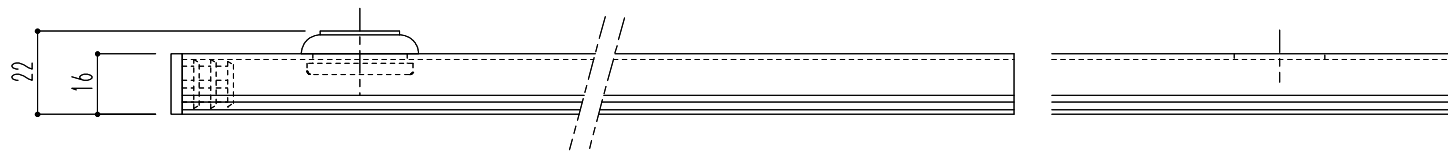

24φ穴  
(2本取用予備穴)

※1本取りのご使用は 2730mm になります

断面図

商品記号	仕様	材質	寸法(L)	仕上	色
SK-DP-1UN	埋込型	本体：アルミ押出型材 キャップ：合成ゴム	1700	アルマイト処理	シルバー
SK-DP-2UN			2800		

図面名 SK-DP-1UN/-2UN ドレインパイプ(埋込型)

縮尺 1/2

神栄ホームクリエイト株式会社