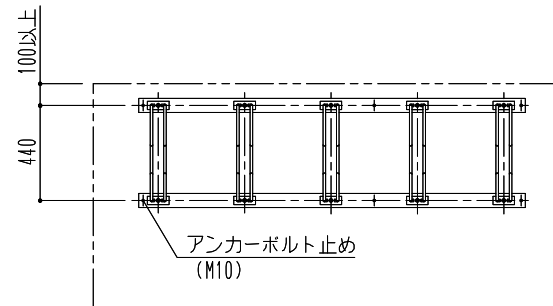

低位用

5台 配列例

高位用

仕様	材質	仕上	色
平置式	スチール	溶融亜鉛メッキ	シルバー

図面名 SK-CY-3 サイクルラック(平置式) 5台配列例

縮尺 1/35

神栄ホームクリエイト株式会社