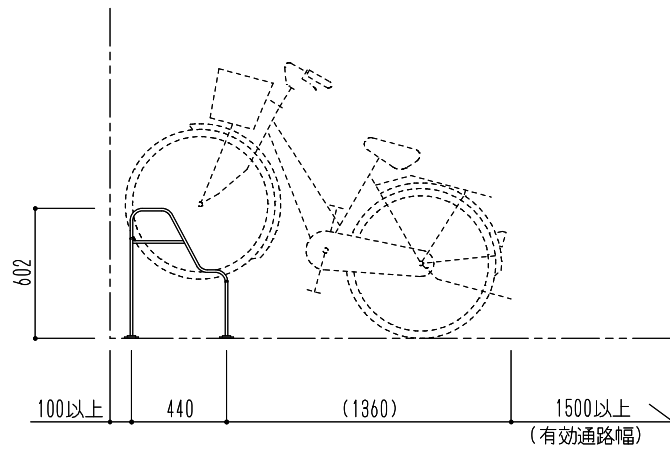

低位用

5台 配列例

高位用

仕様	材質	仕上	色
平置式	スチール	溶融亜鉛メッキ	シルバー

図面名 SK-CY-3 サイクルラック(平置式) 5台配列例

縮尺 1/35

神栄ホームクリエイト株式会社