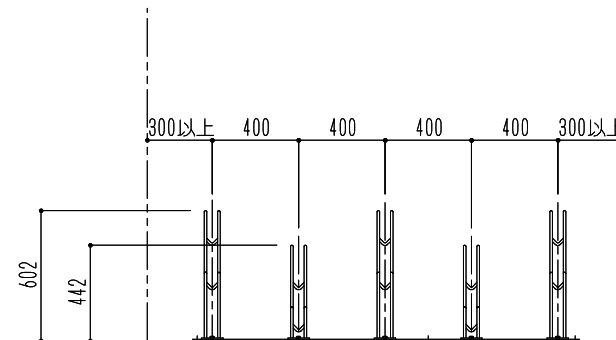

低位用

5台 配列例

高位用

仕様	材質	仕上	色
平置式	スチール	溶融亜鉛メッキ	シルバー

図面名 SK-CY-3 サイクルラック(平置式) 5台配列例

縮尺 1/35

神栄ホームクリエイト株式会社