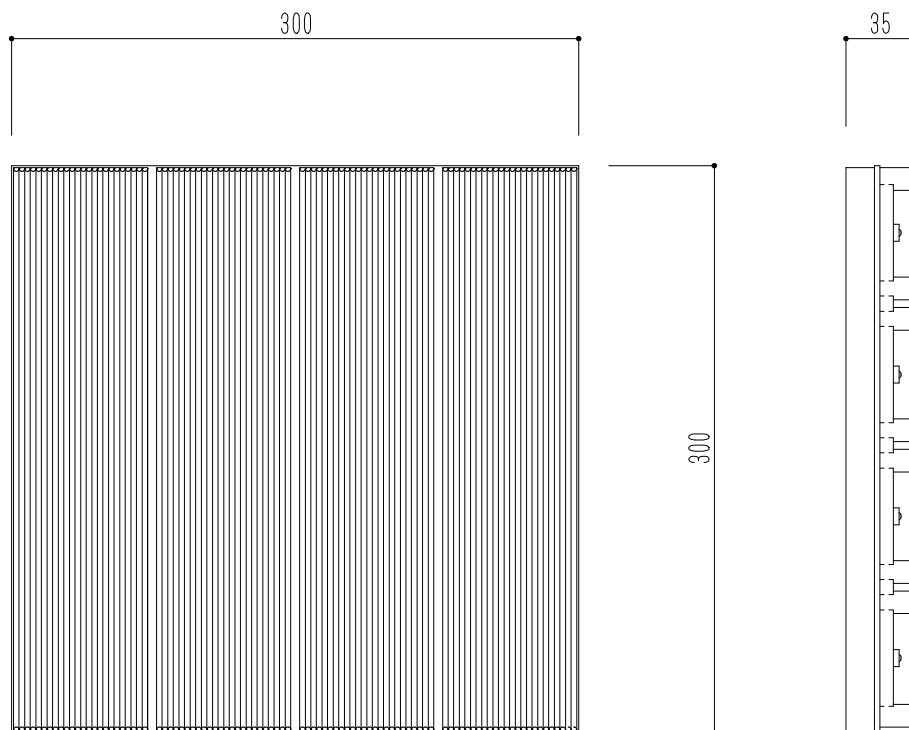

# 在庫限定商品

※在庫なくなり次第、廃番となります。

表面：ノンスリップ加工

材質	仕上
表面：イペ材 裏面：ポリプロピレン	表面：ノンスリップ加工

ジョイントパーツ(ポリプロピレン)

図面名  
SK-PD-3001P 天然木ピースデッキ

縮  
尺 1/4

神栄ホームクリエイト株式会社