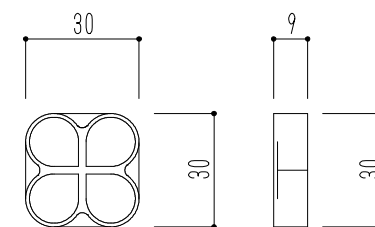

# 在庫限定商品

※在庫なくなり次第、廃番となります。

表面：ノンスリップ加工

材質	仕上
表面：イペ材 裏面：ポリプロピレン	表面：ノンスリップ加工

ジョイントパーツ(ポリプロピレン)

図面名  
SK-PD-3001P 天然木ピースデッキ

縮  
尺 1/4

神栄ホームクリエイト株式会社