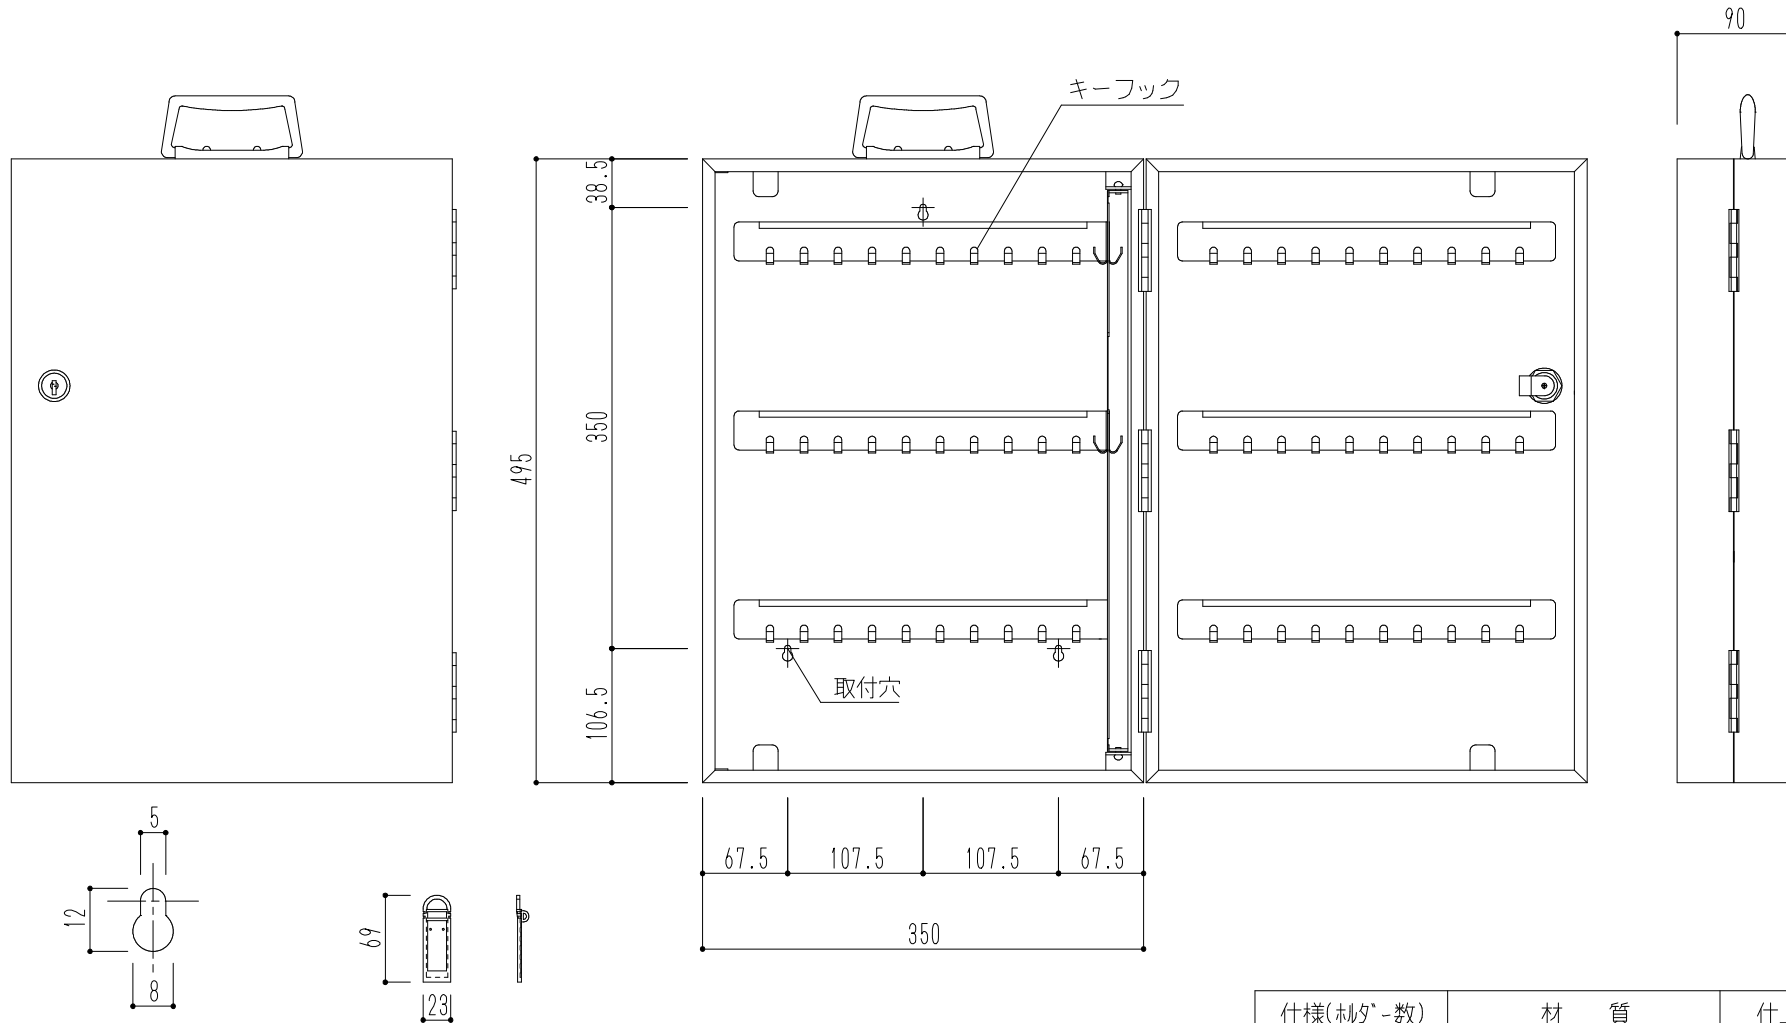

在庫限定商品

※在庫なくなり次第、廃番となります。

取付穴詳細

ホルダー詳細

仕様(ホルダ-数)	材 質	仕上・色
100	本体:スチール キーホルダ-:ホ-リ-ウ-ル	シルバーメタリック 焼付塗装