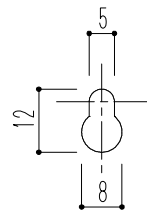

在庫限定商品

※在庫なくなり次第、廃番となります。

取付穴詳細

ホルダー詳細

仕様(ホタ'-数)	材 質	仕上・色
20	本体：スチール キーホタ'-：ポリア'ビ'レン	シルバー-メタリック 焼付塗装

図面名 SK-20KX キーボックス

縮 1/6
尺 N.S

神栄ホームクリエイト株式会社