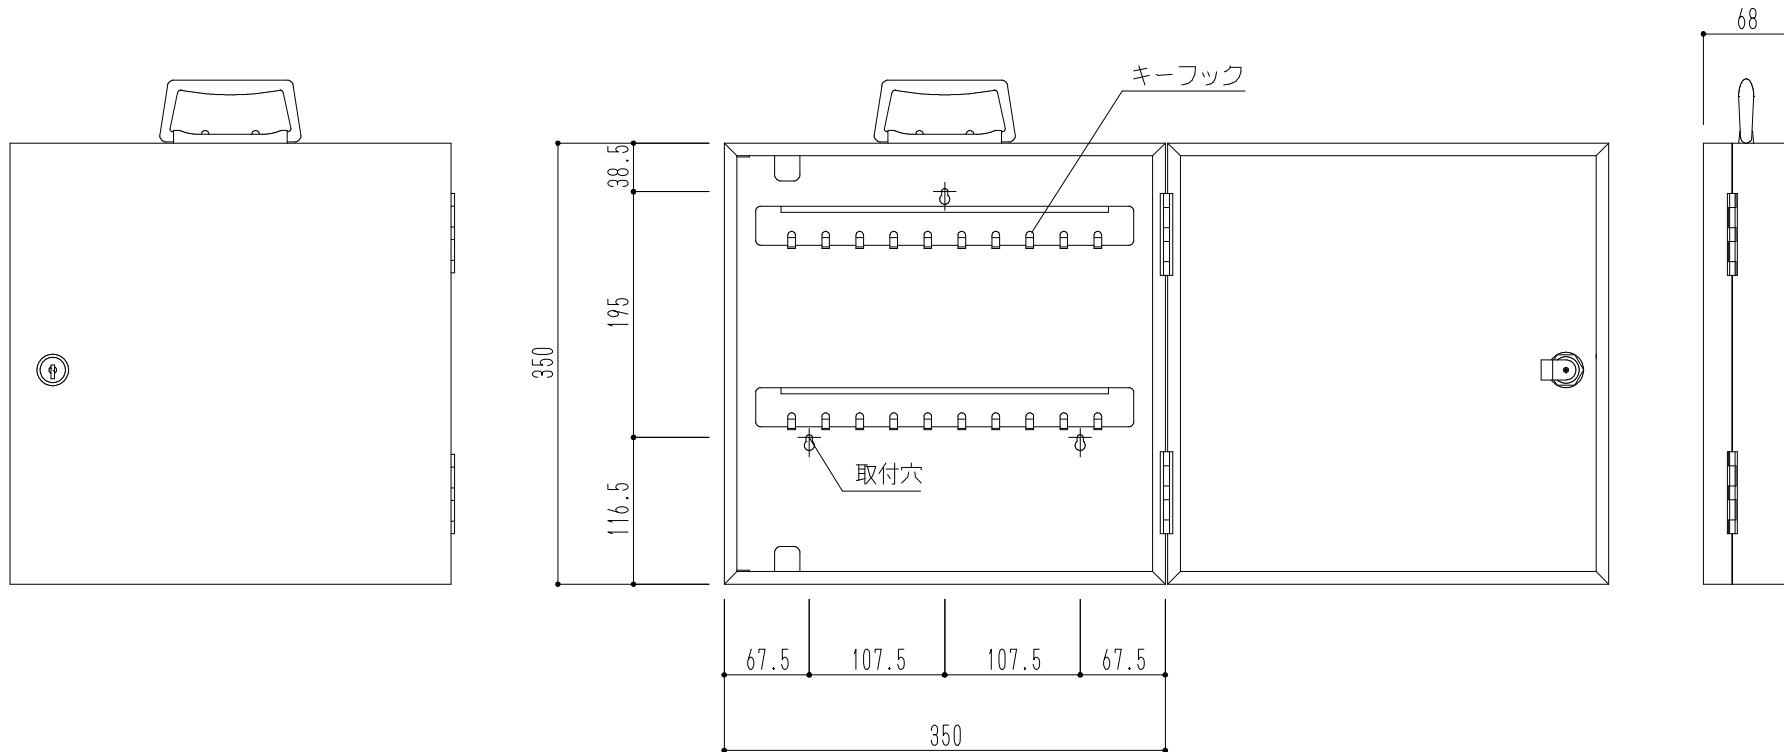

在庫限定商品

※在庫なくなり次第、廃番となります。

取付穴詳細

ホルダー詳細

仕様(ホタ'-数)	材 質	仕上・色
20	本体：スチール キーホタ'-：ポリア'ビ'レン	シルバー-メタリック 焼付塗装

図面名 SK-20KX キーボックス

縮 1/6
尺 N.S

神栄ホームクリエイト株式会社