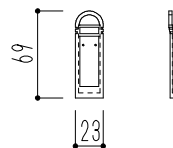

在庫限定商品

※在庫なくなり次第、廃番となります。

取付穴詳細

ホルダー詳細

仕様(ホタ'-数)	材 質	仕上・色
20	本体：スチール キーホタ'-：ポリア'ビ'レン	シルバー-メタリック 焼付塗装

図面名 SK-20KX キーボックス

縮 1/6
尺 N.S

神栄ホームクリエイト株式会社