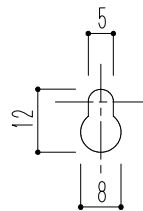

在庫限定商品

※在庫なくなり次第、廃番となります。

取付穴詳細

ホルダー詳細

仕様(キダ-数)	材 質	仕上・色
40	本体：スチール キーホルダー：ポリプロピレン	シルバーメタリック 焼付塗装

図面名 SK-40KX キーボックス

縮 1/6
尺 N.S

神栄ホームクリエイト株式会社