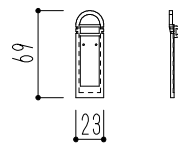

在庫限定商品

※在庫なくなり次第、廃番となります。

取付穴詳細

ホルダー詳細

仕様(キダ-数)	材 質	仕上・色
40	本体：スチール キーホルダー：ポリプロピレン	シルバーメタリック 焼付塗装

図面名 SK-40KX キーボックス

縮 1/6
尺 N.S

神栄ホームクリエイト株式会社