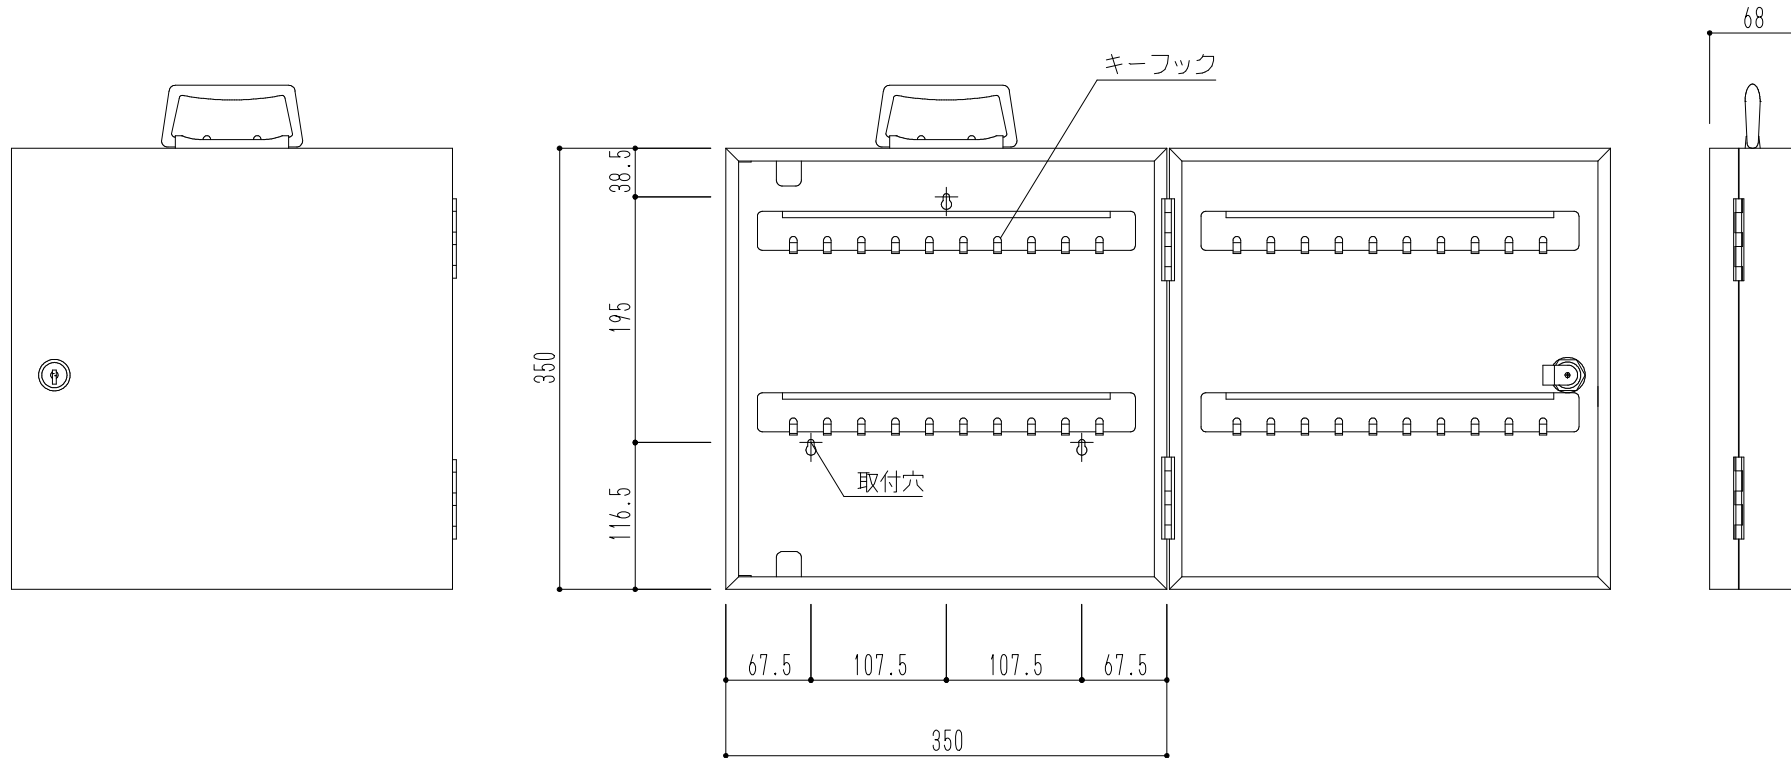

在庫限定商品

※在庫なくなり次第、廃番となります。

取付穴詳細

ホルダー詳細

仕様(キダ-数)	材 質	仕上・色
40	本体：スチール キーホルダー：ポリプロピレン	シルバーメタリック 焼付塗装

図面名 SK-40KX キーボックス

縮 1/6
尺 N.S

神栄ホームクリエイト株式会社