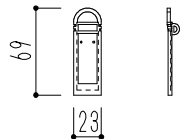

在庫限定商品

※在庫なくなり次第、廃番となります。

取付穴詳細

ホルダー詳細

仕様(枚数)	材質	仕上・色
60	本体：スチール キーホルダー：ポリプロピレン	シルバーメタリック 焼付塗装

図面名 SK-60KX キーボックス

縮尺 1/6
N.S

神栄ホームクリエイト株式会社