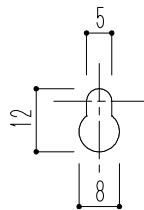

在庫限定商品

※在庫なくなり次第、廃番となります。

取付穴詳細

ホルダー詳細

仕様(枚数)	材質	仕上・色
60	本体：スチール キーホルダー：ポリプロピレン	シルバーメタリック 焼付塗装

図面名 SK-60KX キーボックス

縮尺 1/6
N.S

神栄ホームクリエイト株式会社