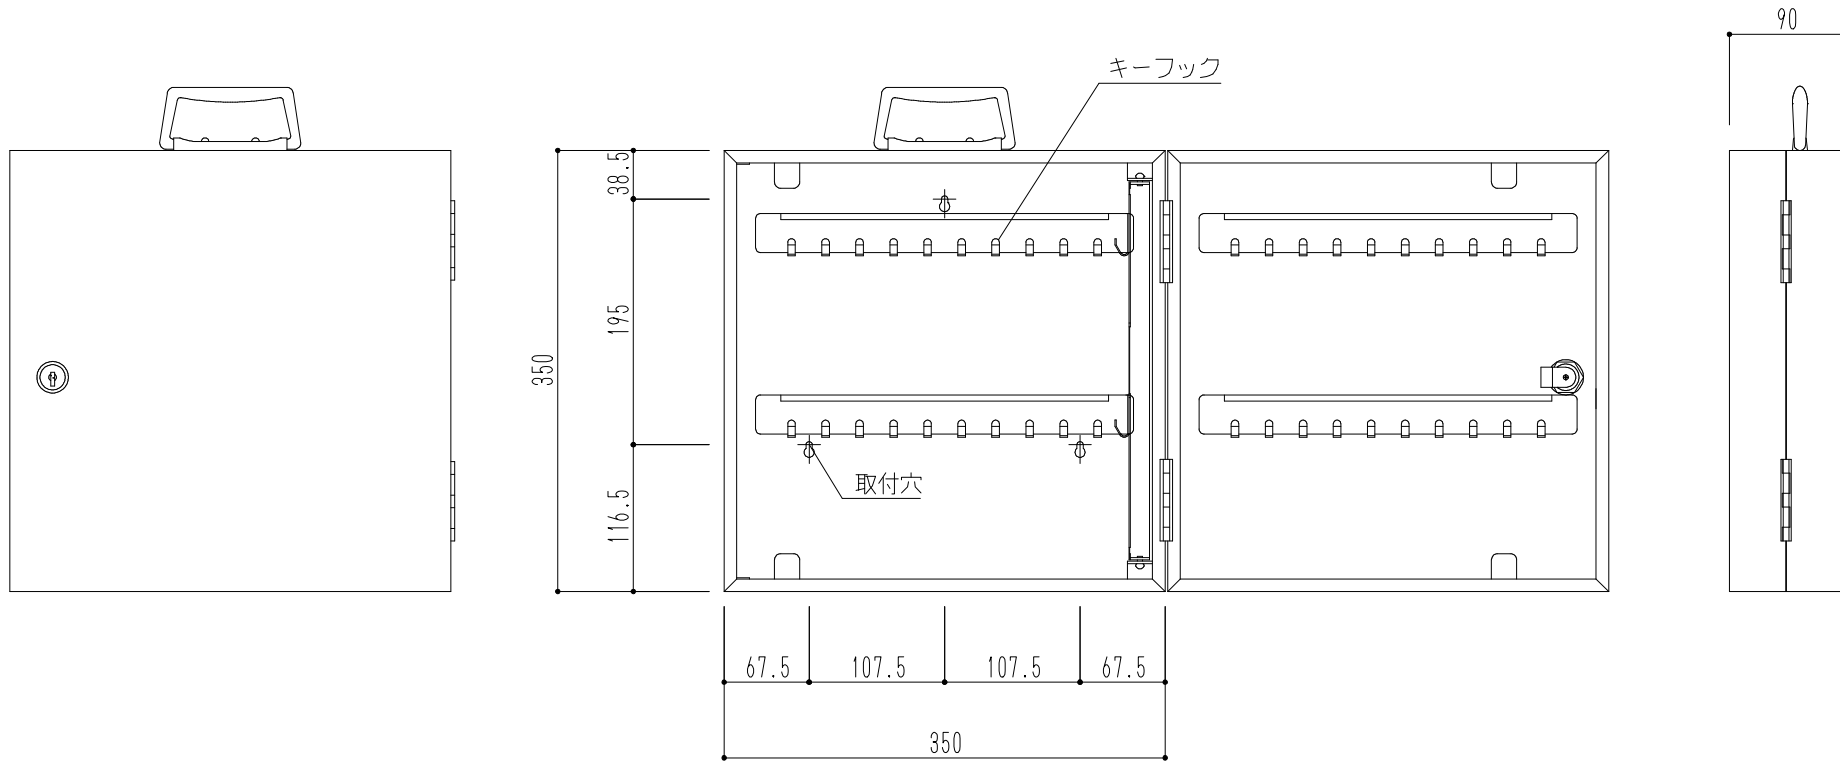

在庫限定商品

※在庫なくなり次第、廃番となります。

取付穴詳細

ホルダー詳細

仕様(枚数)	材質	仕上・色
60	本体：スチール キーホルダー：ポリプロピレン	シルバーメタリック 焼付塗装

図面名 SK-60KX キーボックス

縮尺 1/6
N.S

神栄ホームクリエイト株式会社