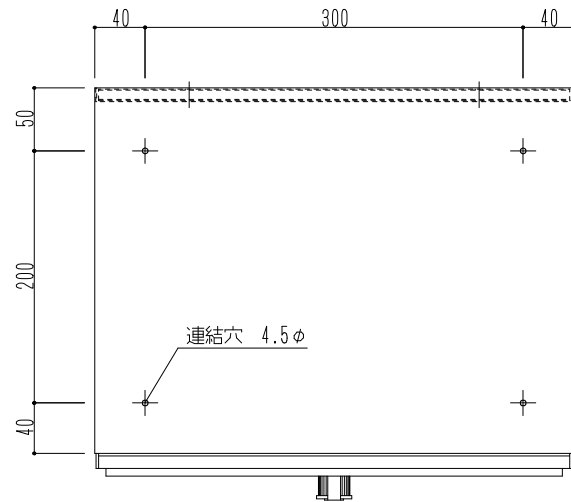

在庫限定商品

※在庫なくなり次第、廃番となります。

型式	施錠	材質	仕上
前入前出型	ダイヤル錠	ステンレス(SUS304) 本体・扉：0.8mm	本体・扉：No.4仕上