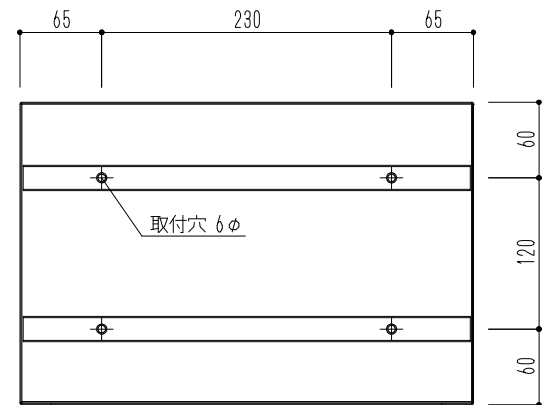

型式	仕様	施錠	材質	仕上
前入前出型	BL認定品	大型 ダイヤル錠	ステンレス(SUS304)	扉：ヘアライン

縮尺	1/6
図面名	SMP-35-2FF-HL 郵便受箱(ダイヤル錠付)前入前出型

神栄ホームクリエイト株式会社