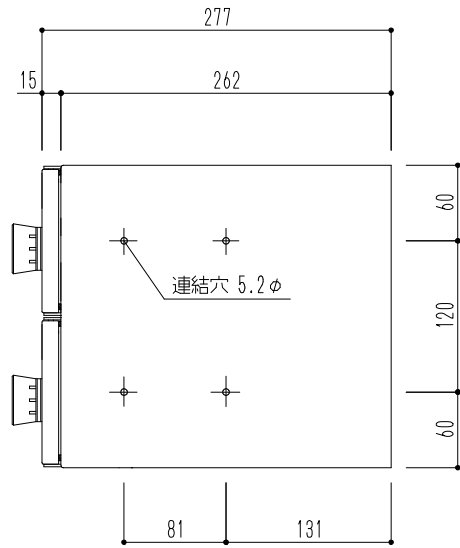

型式	仕様	施錠	材質	仕上
前入前出型	BL認定品	大型 ダイヤル錠	ステンレス(SUS304)	扉：ヘアライン

縮尺	1/6
図面名	SMP-35-2FF-HL 郵便受箱(ダイヤル錠付)前入前出型

神栄ホームクリエイト株式会社