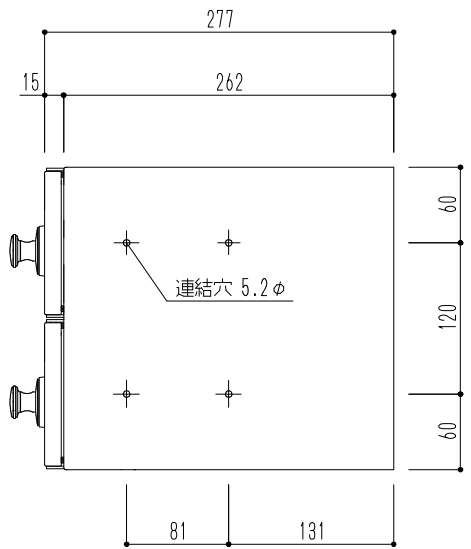

| 型式 | 仕様 | 施錠 | 材質 | 仕上 |
|-------|-------|---------|---------------|---------|
| 前入前出型 | BL認定品 | ラッチロック錠 | ステンレス(SUS304) | 扉：ヘアライン |

| | |
|-----|------------------------------------|
| 図面名 | SMP-35R-2FF-HL 郵便受箱(ラッチロック錠付)前入前出型 |
|-----|------------------------------------|

縮尺 1/6

神栄ホームクリエイト株式会社