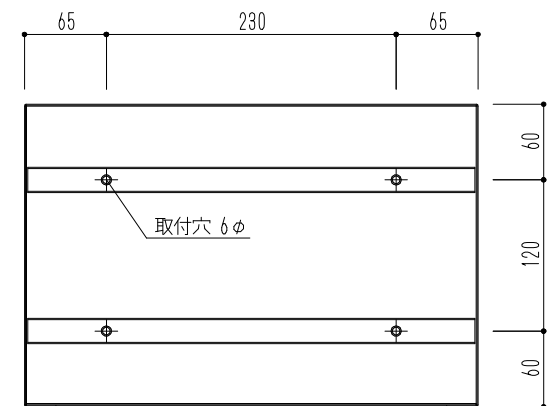

| 型式 | 仕様 | 施錠 | 材質 | 仕上 |
|-------|-------|---------|---------------|---------|
| 前入前出型 | BL認定品 | ラッチロック錠 | ステンレス(SUS304) | 扉：ヘアライン |

| | |
|-----|------------------------------------|
| 図面名 | SMP-35R-2FF-HL 郵便受箱(ラッチロック錠付)前入前出型 |
|-----|------------------------------------|

縮尺 1/6

神栄ホームクリエイト株式会社