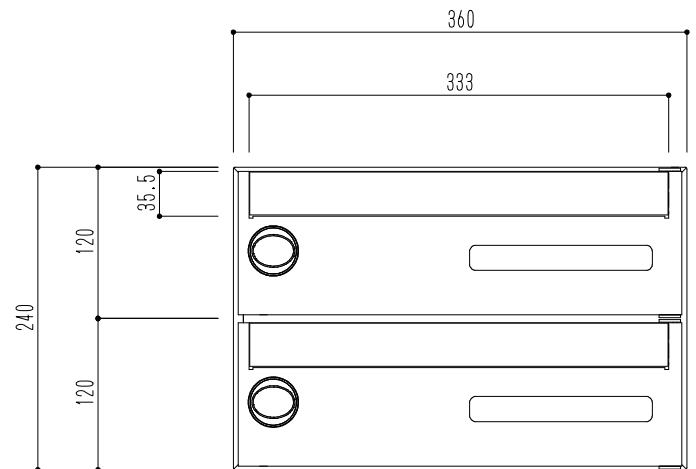

| 型式 | 仕様 | 施錠 | 材質 | 仕上 |
|-------|-------|---------|---------------|---------|
| 前入前出型 | BL認定品 | ラッチロック錠 | ステンレス(SUS304) | 扉：ヘアライン |

| | |
|-----|------------------------------------|
| 図面名 | SMP-35R-2FF-HL 郵便受箱(ラッチロック錠付)前入前出型 |
|-----|------------------------------------|

縮尺 1/6

神栄ホームクリエイト株式会社