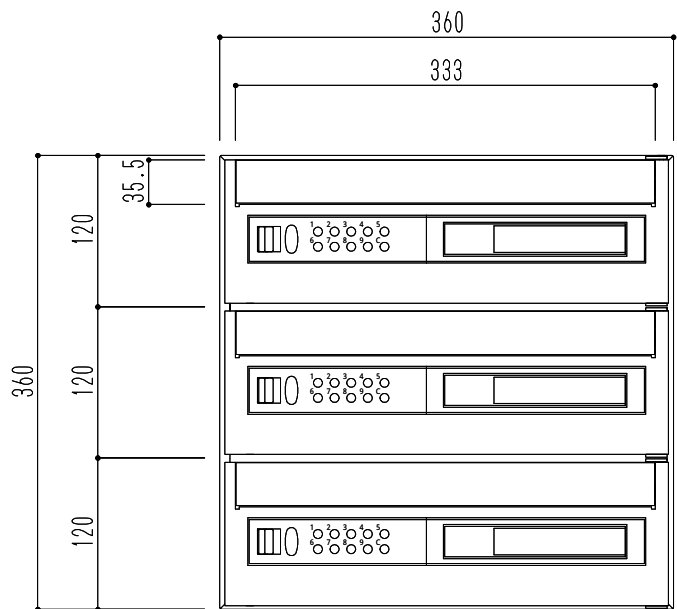

型式	施錠	材質	仕上
前入前出型	可変 プッシュ錠	ステンレス(SUS304)	扉:No.4

図面名	SMP-36P-3FF 郵便受箱(可変プッシュ錠付)前入前出型
-----	---------------------------------

縮尺	1/6
----	-----

神栄ホームクリエイト株式会社