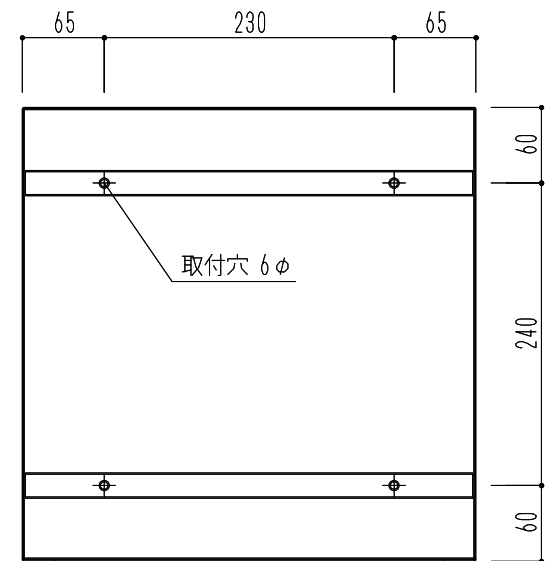

型式	施錠	材質	仕上
前入前出型	可変 プッシュ錠	ステンレス(SUS304)	扉:No.4

図面名	SMP-36P-3FF 郵便受箱(可変プッシュ錠付)前入前出型
-----	---------------------------------

縮尺	1/6
----	-----

神栄ホームクリエイト株式会社