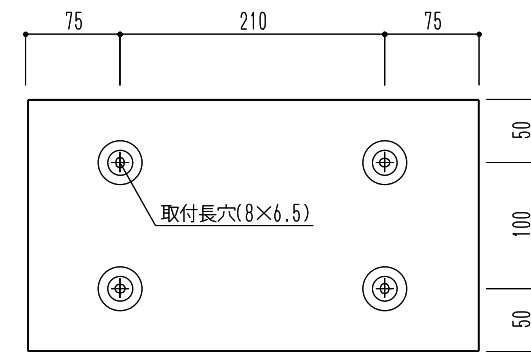

型 式	施 錠	材 質	仕 上
前入前出型	静音ダイヤル錠	本体：ステンレス(SUS304) 扉：ステンレス(SUS304) PC樹脂	本体：No.4 扉：No.4(クリア塗装)

				図面名	SMP-37-2FF 郵便受箱(横型・ダイヤル錠付)前入前出型	
--	--	--	--	-----	---------------------------------	--

縮	1/6
尺	

神栄ホームクリエイト株式会社