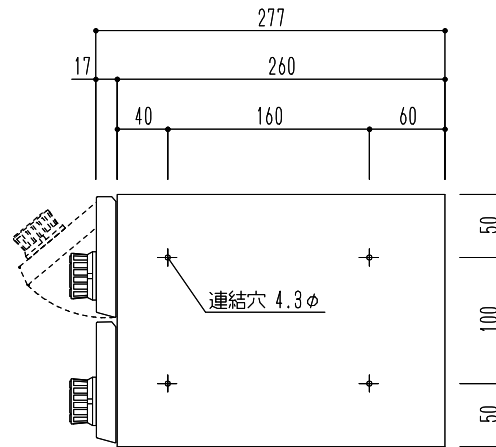

型 式	施 錠	材 質	仕 上
前入前出型	静音ダイヤル錠	本体：ステンレス(SUS304) 扉：ステンレス(SUS304) PC樹脂	本体：No.4 扉：No.4(クリア塗装)

				図面名	SMP-37-2FF 郵便受箱(横型・ダイヤル錠付)前入前出型	
--	--	--	--	-----	---------------------------------	--

縮	1/6
尺	

神栄ホームクリエイト株式会社