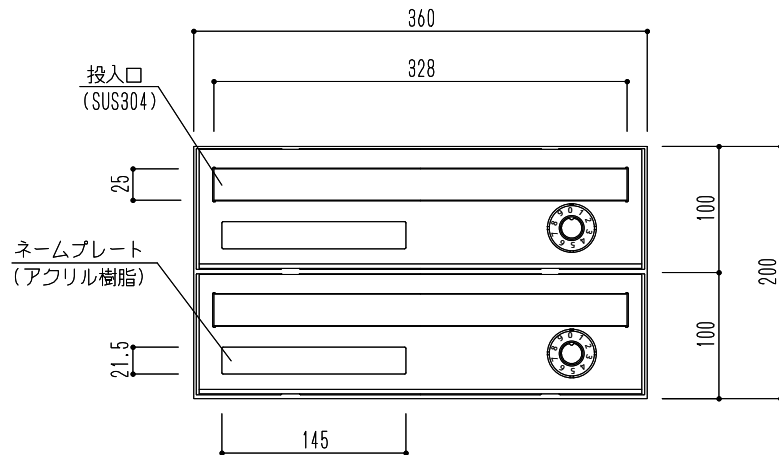

型 式	施 錠	材 質	仕 上
前入前出型	静音ダイヤル錠	本体：ステンレス(SUS304) 扉：ステンレス(SUS304) PC樹脂	本体：No.4 扉：No.4(クリア塗装)

				図面名	SMP-37-2FF 郵便受箱(横型・ダイヤル錠付)前入前出型	
--	--	--	--	-----	---------------------------------	--

縮	1/6
尺	

神栄ホームクリエイト株式会社