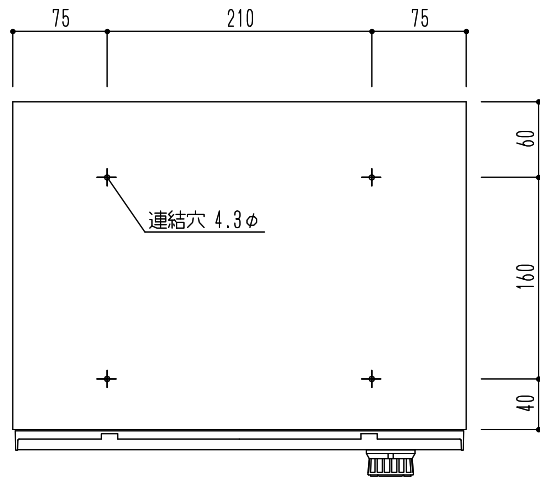

型 式	施 錠	材 質	仕 上
前入前出型	静音ダイヤル錠	本体：ステンレス(SUS304) 扉：ステンレス(SUS304) PC樹脂	本体：No.4 扉：No.4(クリア塗装)

				図面名	SMP-37-2FF 郵便受箱(横型・ダイヤル錠付)前入前出型	
--	--	--	--	-----	---------------------------------	--

縮	1/6
尺	

神栄ホームクリエイト株式会社