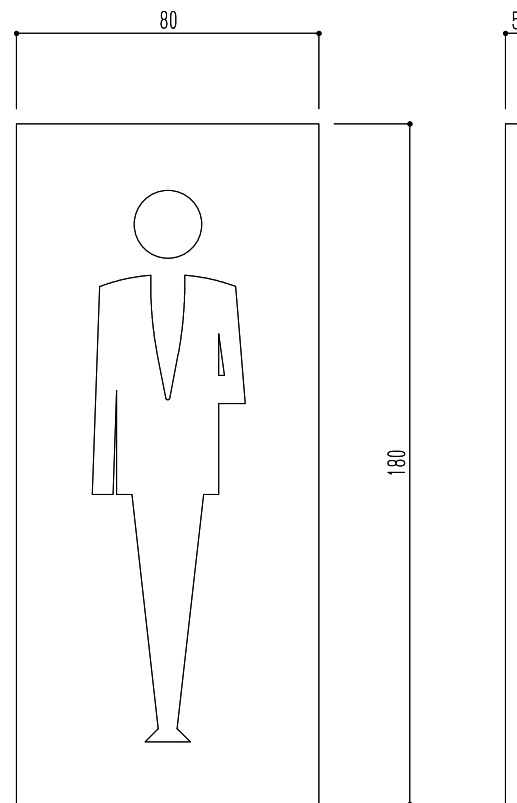

SK-16T-2(女)

SK-16T-2(男)

※マークは参考図となります。

商品記号	仕様	材質	仕上	色
SK-16T-2(男)	両面テープ貼付	アクリル樹脂 (乳白)5mm	シルク印刷	黒
SK-16T-2(女)				赤

図面名  
SK-16T-2 男女マーク

縮尺  
1/2

神栄ホームクリエイト株式会社