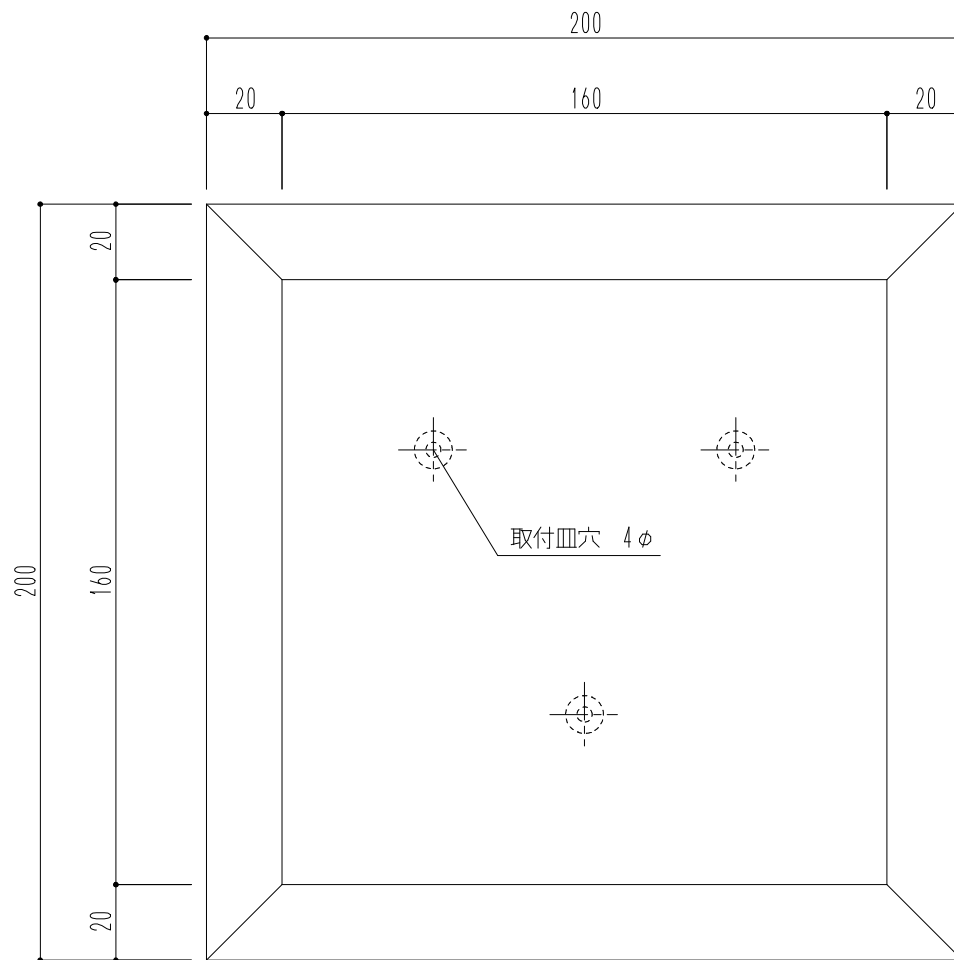

在庫限定商品

※在庫なくなり次第、廃番となります。

| 商品記号 | 材質 | | 仕上 |
|-------------|----|----------------------|-----------|
| | 本体 | 表示部 | |
| SK-500WF-NA | 木製 | アクリル(乳白)3mm 又は | 文字:シート貼 |
| SK-500WF-BR | | アルミ複合板(シルバー・ブロンズ)3mm | 階数標示:シート貼 |

図面名 SK-500WF-NA/-BR 室名札サイン/階数標示板(平付型)

縮尺 1/2

神栄ホームクリエイト株式会社