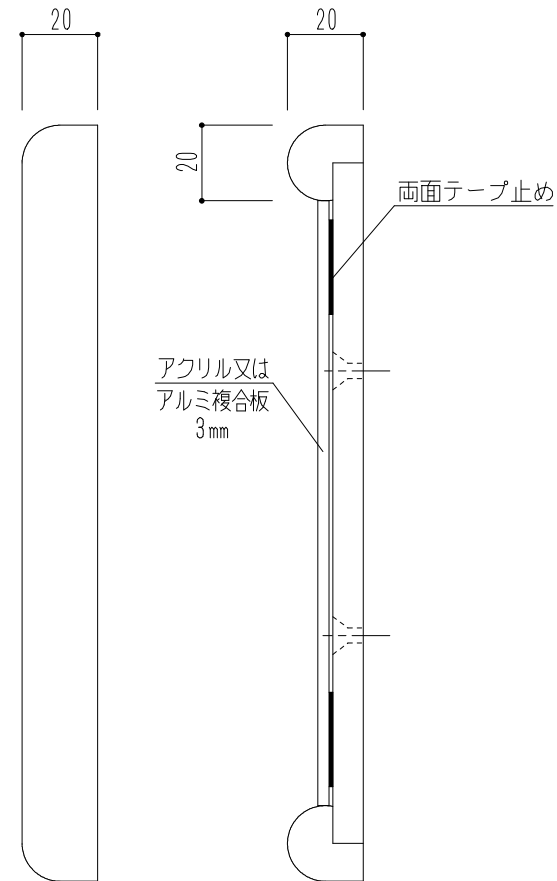

在庫限定商品

※在庫なくなり次第、廃番となります。

| 商品記号 | 材質 | | 仕上 |
|-------------|----|----------------------|-----------|
| | 本体 | 表示部 | |
| SK-500WF-NA | 木製 | アクリル(乳白)3mm 又は | 文字:シート貼 |
| SK-500WF-BR | | アルミ複合板(シルバー・ブロンズ)3mm | 階数標示:シート貼 |

図面名 SK-500WF-NA/-BR 室名札サイン/階数標示板(平付型)

縮尺 1/2

神栄ホームクリエイト株式会社