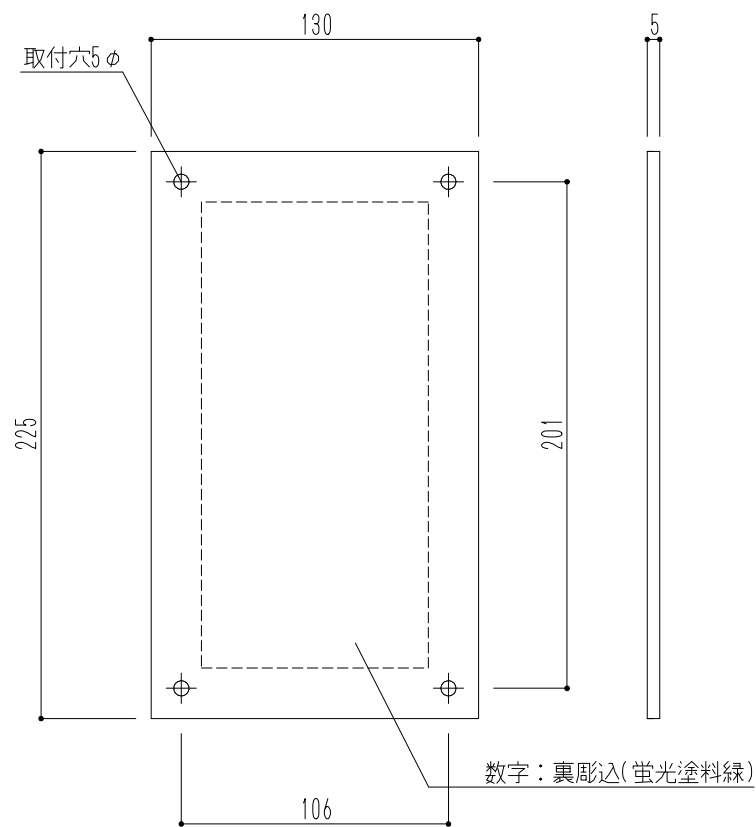

在庫限定商品

※在庫なくなり次第、廃番となります。

材質	数字	色
アクリル樹脂(透明) 5.0mm	裏彫込 字体：公共 E-712	本体：透明 字体：蛍光塗料(緑)