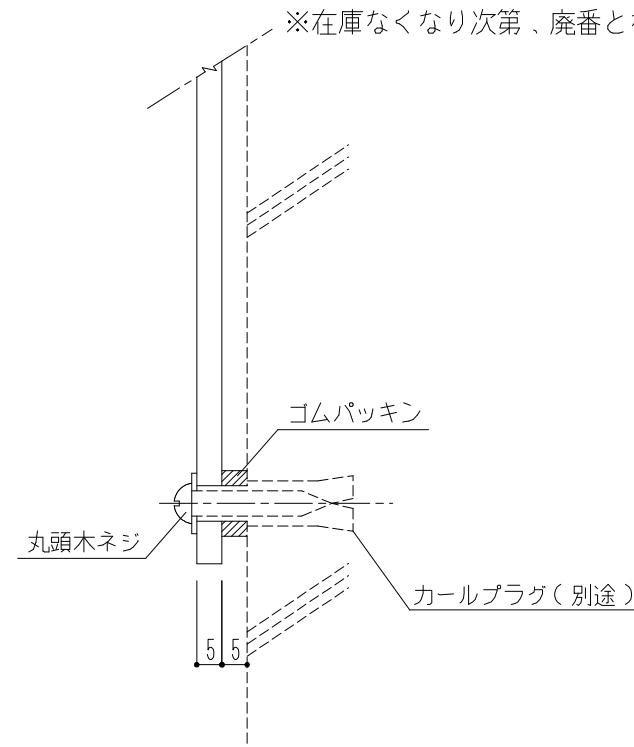

在庫限定商品

※在庫なくなり次第、廃番となります。

材質	数字	色
アクリル樹脂(透明) 5.0mm	裏彫込 字体：公共 E-712	本体：透明 字体：蛍光塗料(緑)