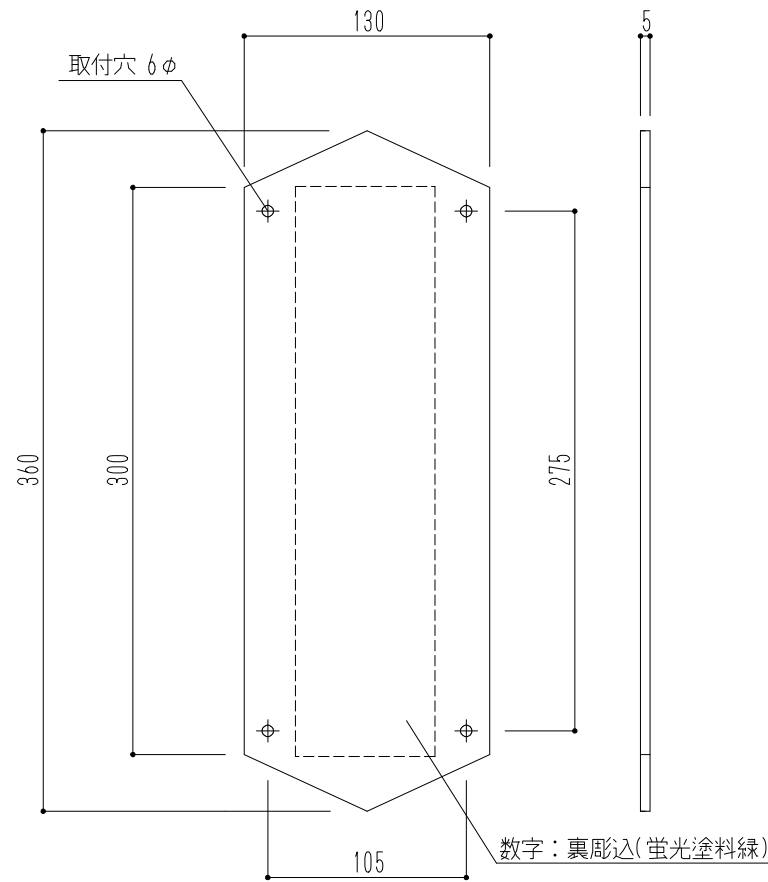

在庫限定商品

※在庫なくなり次第、廃番となります。

材質	数字	色
アクリル樹脂(透明) 5.0mm	裏彫込 字体：公共 E-712	本体：透明 字体：蛍光塗料(緑)

図面名
SK-600B 階数標示板(B型)

縮
尺
1/4
N.S

神栄ホームクリエイト株式会社