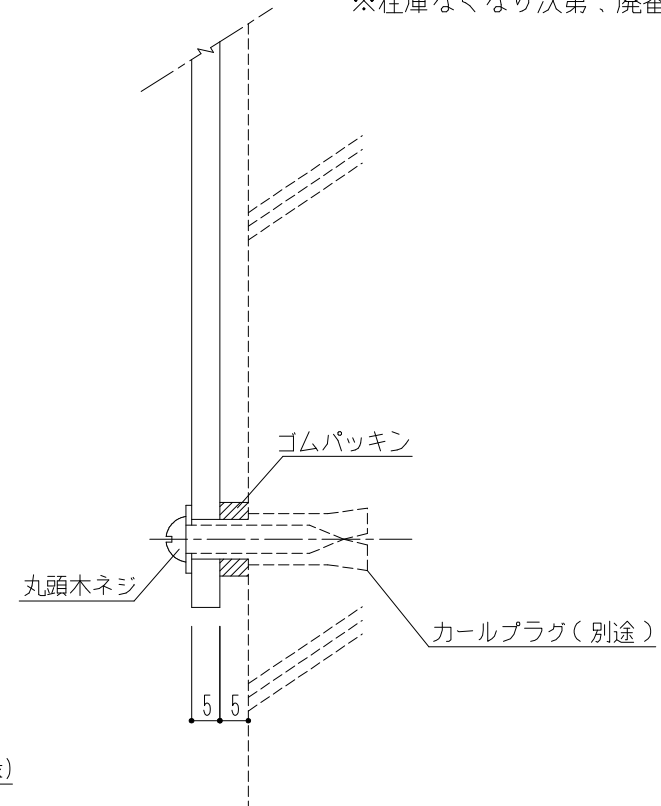

在庫限定商品

※在庫なくなり次第、廃番となります。

材質	数字	色
アクリル樹脂(透明) 5.0mm	裏彫込 字体：公共 E-712	本体：透明 字体：蛍光塗料(緑)

図面名
SK-600B 階数標示板(B型)

縮
尺
1/4
N.S

神栄ホームクリエイト株式会社