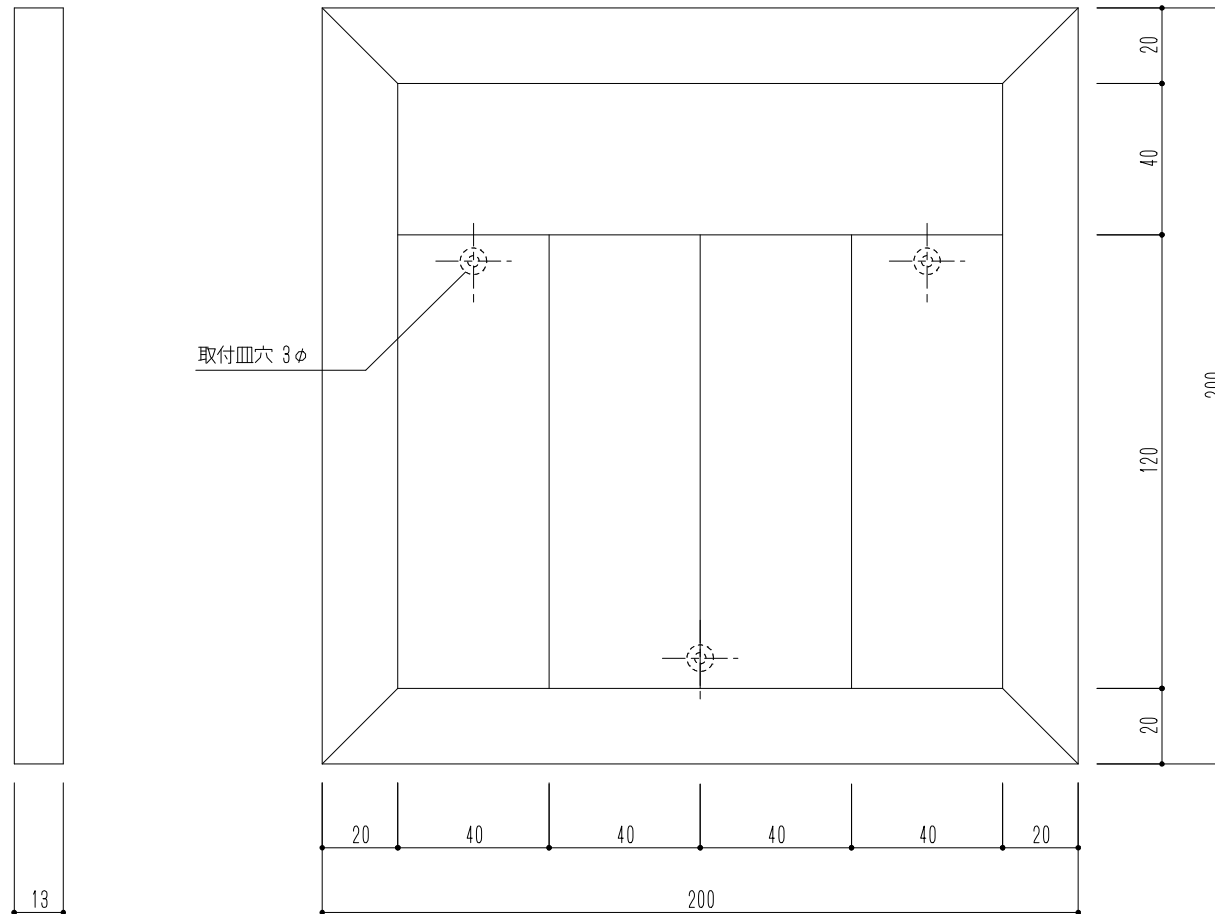

在庫限定商品

※在庫なくなり次第、廃番となります。

仕 様	材 質	仕 上
名札：マグネット脱着式	本体：タモ材 名札：アクリル(白) 戸番号部：アクリル(茶)	戸番号：シート貼

					縮尺	1/2	神栄ホームクリエイト株式会社
				図面名 SK-WPN-4 木製室名札			