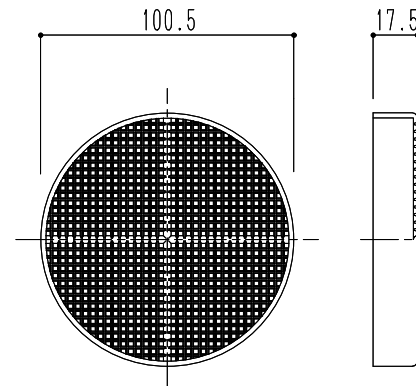

SK-100L(エルボ)

200(標準)
※パイプカット寸法は指示による

SK-100P(100×106)(パイプ)

SK-100A(アミ)

SK-100E(イゲタ)

※パイプ径寸法には許容差があります。

商品記号	材質	色	換気有効面積
SK-100A(アミ)	ABS樹脂	シルバーホワイト	21cm ²
SK-100E(イゲタ)			47cm ²
SK-100L(エルボ)			-
SK-100P(パイプ)	塩化ビニル	-	-