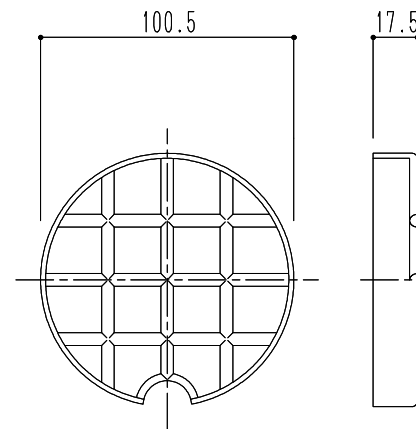

SK-100L(エルボ)

200(標準)
※パイプカット寸法は指示による

SK-100P(100×106)(パイプ)

SK-100A(アミ)

SK-100E(イゲタ)

※パイプ径寸法には許容差があります。

商品記号	材質	色	換気有効面積
SK-100A(アミ)	ABS樹脂	シルバーホワイト	21cm ²
SK-100E(イゲタ)			47cm ²
SK-100L(エルボ)			-
SK-100P(パイプ)	塩化ビニル	-	-