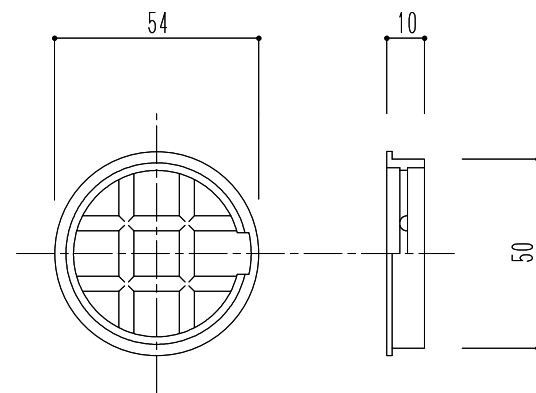

SK-50L(エルボ)

200(標準)

※パイプカット寸法は指示による

SK-50A(アミ)

SK-50E(イゲタ)

SK-50P(50×54)(パイプ)

※パイプ径寸法には許容差があります。

商品記号	材質	色	換気有効面積
SK-50A(アミ)	ABS樹脂	シルバーホワイト	5cm ²
SK-50E(イゲタ)			9cm ²
SK-50L(エルボ)			-
SK-50P(パイプ)	塩化ビニル	-	-

図面名									縮尺
SK-50 A/E/L/P 換気パイプ(アミ・イゲタ・エルボ・パイプ)									1/2

神栄ホームクリエイト株式会社