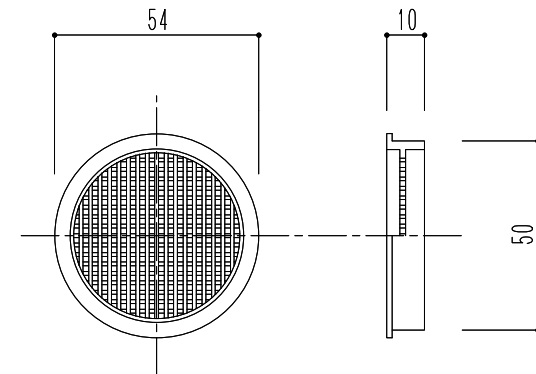

SK-50L(エルボ)

200(標準)

※パイプカット寸法は指示による

SK-50A(アミ)

SK-50E(イゲタ)

SK-50P(50×54)(パイプ)

※パイプ径寸法には許容差があります。

商品記号	材質	色	換気有効面積
SK-50A(アミ)	ABS樹脂	シルバーホワイト	5cm ²
SK-50E(イゲタ)			9cm ²
SK-50L(エルボ)			-
SK-50P(パイプ)	塩化ビニル	-	-

図面名									縮尺
SK-50 A/E/L/P 換気パイプ(アミ・イゲタ・エルボ・パイプ)									1/2

神栄ホームクリエイト株式会社