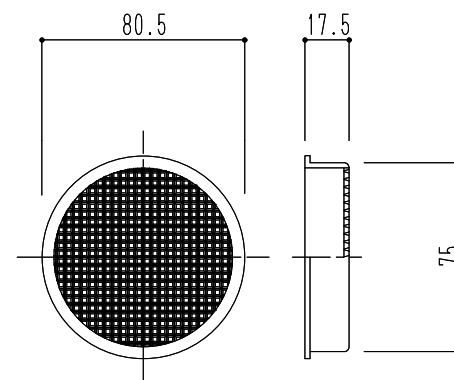

SK-75L(エルボ)

SK-75P(75×80)(パイプ)

SK-75A(アミ)

SK-75E(イゲタ)

商品記号	材質	色	換気有効面積
SK-75A(アミ)	ABS樹脂	シルバーホワイト	10cm ²
SK-75E(イゲタ)			25cm ²
SK-75L(エルボ)		-	-
SK-75P(パイプ)	塩化ビニル	-	-

※パイプ径寸法には許容差があります。