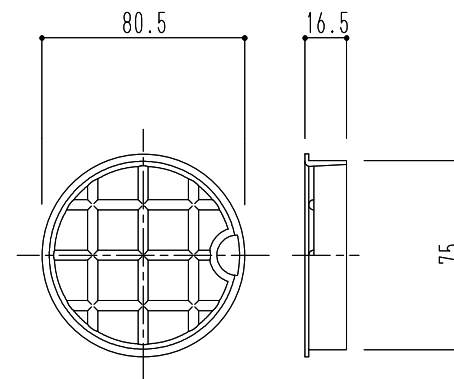

SK-75L(エルボ)

SK-75P(75×80)(パイプ)

SK-75A(アミ)

SK-75E(イゲタ)

商品記号	材質	色	換気有効面積
SK-75A(アミ)	ABS樹脂	シルバーホワイト	10cm ²
SK-75E(イゲタ)			25cm ²
SK-75L(エルボ)		-	-
SK-75P(パイプ)	塩化ビニル	-	-

※パイプ径寸法には許容差があります。