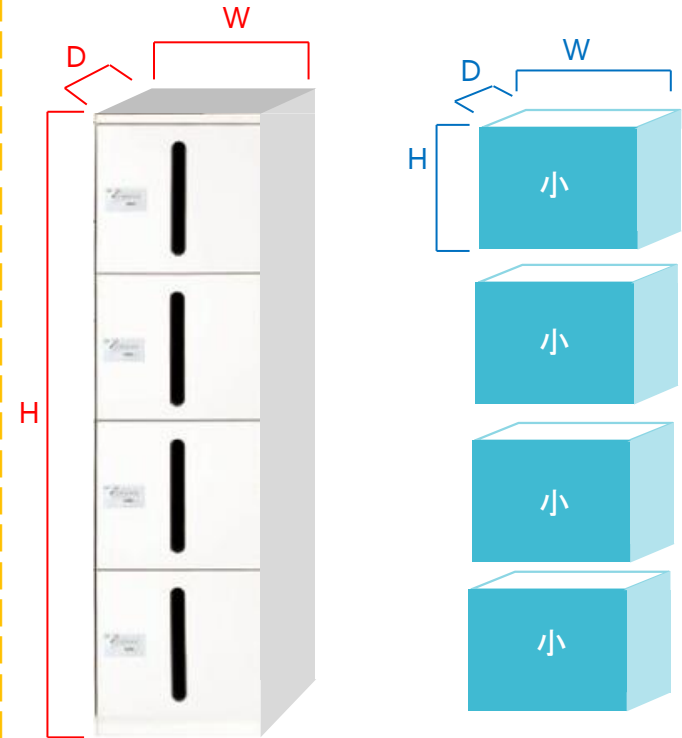

品番	SK-CBX-105-WC/-205 小+小+小+小
施錠方法	 ダイヤル錠式
寸法	H1900xW500xD500
ボックス内寸法	小 H425xW457xD480
設置方法	据置