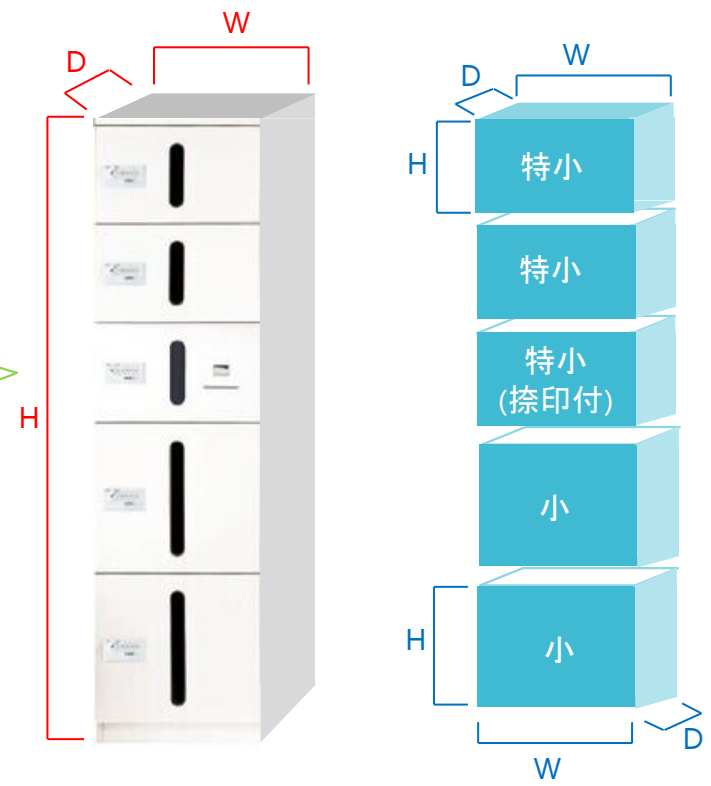

-簡単設置-

宅配ボックス

SK-CBX-202/-203/-204/-205/
-206/-210

宅配ボックスがあれば、外出中はもちろん
在宅中でも手が離せないときなどに
お荷物の配達完了。しかも非対面受取。

ダイヤル錠

ステンレス
(ヘアライン)

捺印スタンプ
(標準)

宅配ボックス(ダイヤル錠式) 大型・大容量タイプ

品番	SK-CBX-110-WC/-210 特小+特小+特小(捺印付)+小+小				
施錠方法	 ダイヤル錠式				
寸法	H1900xW500xD500 				
ボックス内寸法	<table border="0"> <tr> <td>特小</td> <td>小</td> </tr> <tr> <td>H260xW457xD480</td> <td>H425xW457xD480</td> </tr> </table>	特小	小	H260xW457xD480	H425xW457xD480
特小	小				
H260xW457xD480	H425xW457xD480				
設置方法	据置				