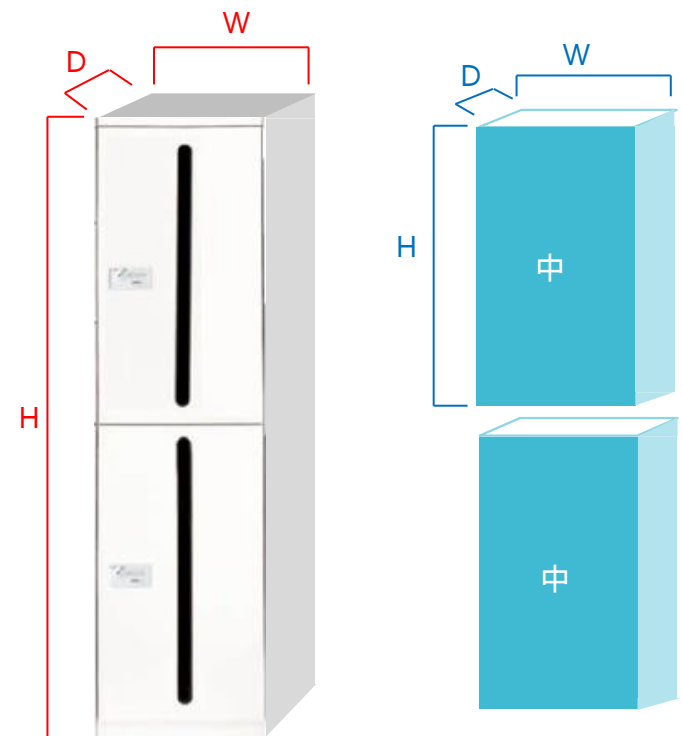

品番	SK-CBX-102-WC/-202 中+中
施錠方法	 ダイヤル錠式
寸法	H1900xW500xD500
ボックス内寸法	中 H850xW457xD480 1枚扉 チャイルドロック機能付
設置方法	据置