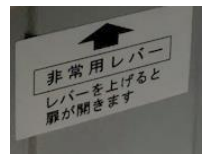

宅配ボックス(テンキー式)防滴型 壁付コンパクトタイプ

1枚扉 チャイルドロック機能付