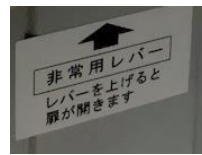

※内寸法は捺印付ボックス等では多少変わります。

宅配ボックス(テンキー式) 壁付コンパクトタイプ

1枚扉 チャイルドロック機能付

屋内型

宅配ボックス(テンキー式) 壁付コンパクトタイプ

1枚扉 チャイルドロック機能付

屋内型

品番