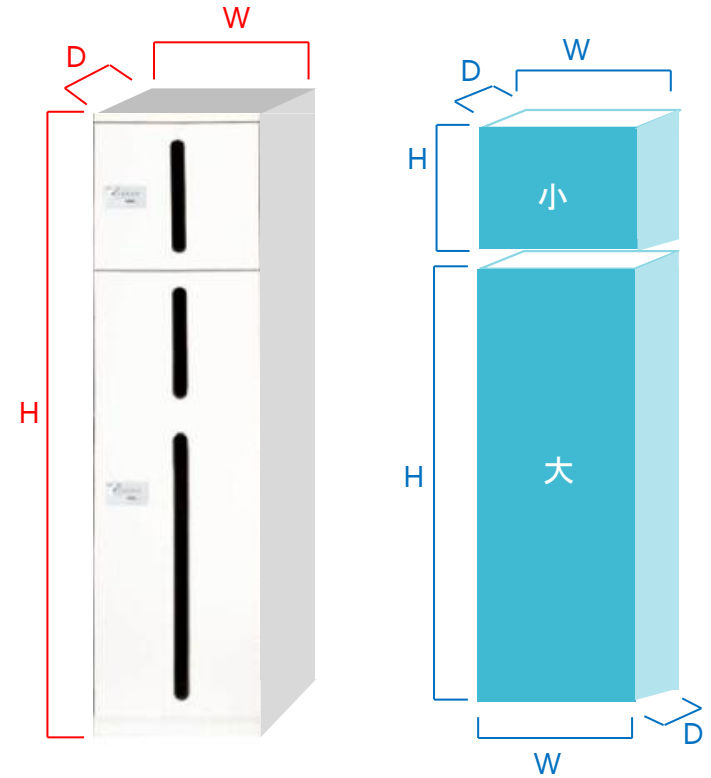

宅配ボックス(ダイヤル錠式) 大型・大容量タイプ

品番	SK-CBX-102-WC/-202 中+中
施錠方法	 ダイヤル錠式
寸法	H1900xW500xD500
ボックス内寸法	中 H850xW457xD480 <div data-bbox="627 806 1052 1035" style="border: 1px solid green; border-radius: 15px; padding: 5px; display: inline-block;"> <p>1枚扉 チャイルドロック機能付</p>   </div>
設置方法	据置

宅配ボックス(ダイヤル錠式) 大型・大容量タイプ

品番	SK-CBX-103-WC/-203 小+大
施錠方法	 ダイヤル錠式
寸法	H1900xW500xD500
ボックス内寸法	<div style="display: flex; justify-content: space-around;"> <div style="text-align: center;"> <p>小</p> <p>H425xW457xD480</p> </div> <div style="text-align: center;"> <p>大</p> <p>H1300xW457xD480</p> </div> </div>
設置方法	据置