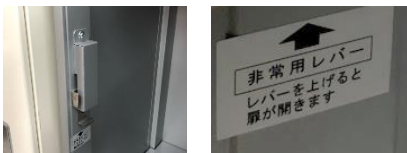

宅配ボックス(テンキー式)奥行280型 壁付コンパクトタイプ

1枚扉 チャイルドロック機能付