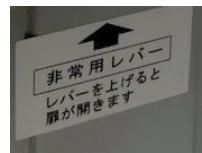

宅配ボックス(テンキー式) 壁付コンパクトタイプ

1枚扉 チャイルドロック機能付

屋内型