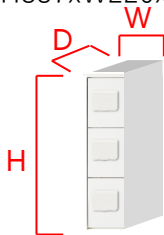

SK-CBX-713-WC
3枚扉

SK-CBX-712-WC
2枚扉

施錠方法

ダイヤル錠式

ダイヤル錠式

ダイヤル錠式

寸法

H887xW220xD425

H887xW220xD425

H887xW220xD425

捺印付ボックス

ボックス内寸法

H404xW180xD382

H263xW180xD382

H404xW180xD382

(捺印付の場合はD342)