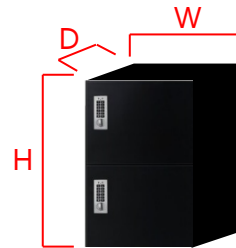

H540xW360xD277