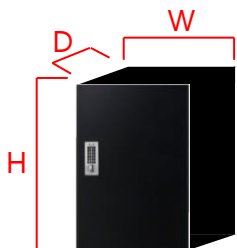

宅配ボックス(テンキー式)奥行280型 壁付コンパクトタイプ

1枚扉 チャイルドロック機能付

屋内型

品番

SK-CBX-M31-BL/SL
1枚扉

SK-CBX-M31R-BL/SL
1枚扉(捺印付)

SK-CBX-M32-BL/SLC
2枚扉

SK-CBX-M32R-BL/SL
2枚扉(捺印付)

施錠方法

テンキー式

テンキー式

テンキー式

テンキー式

寸法

H540xW360xD277

H540xW360xD277

H540xW360xD277

H540xW360xD277

捺印付ボックス

ボックス内寸法

H500xW310xD240

H500xW310xD240

(捺印付の場合はD220)
※チャイルドロック機能付

H240xW330xD240

H240xW330xD240

(捺印付の場合はD220)

設置方法

壁付・据置

壁付・据置

壁付・据置

壁付・据置