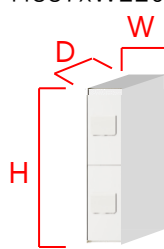

SK-CBX-713-WC
3枚扉

SK-CBX-712-WC
2枚扉

施錠方法

ダイヤル錠式

ダイヤル錠式

ダイヤル錠式

寸法

H887xW220xD425

H887xW220xD425

H887xW220xD425

捺印付ボックス

ボックス内寸法

H404xW180xD382

H263xW180xD382

H404xW180xD382

(捺印付の場合はD342)