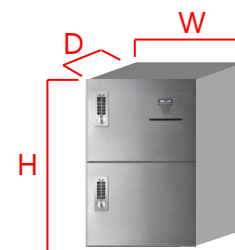

テンキー式

寸法

H540xW360xD360

H540xW360xD360

H540xW360xD360

H540xW360xD360

捺印付ボックス

ボックス内寸法