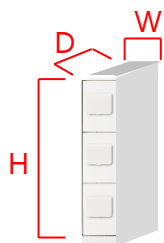

寸法

H893xW220xD425

H893xW220xD425

H893xW220xD425

1枚扉 チャイルドロック機能付

ボックス内寸法

H263xW180xD382

H404xW180xD382