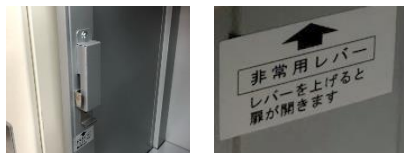

宅配ボックス(テンキー式)奥行280型 壁付コンパクトタイプ

1枚扉 チャイルドロック機能付

屋内型

品番

SK-CBX-M31-BL/SL
1枚扉

SK-CBX-M31R-BL/SL
1枚扉(捺印付)

SK-CBX-M32-BL/SLC
2枚扉

SK-CBX-M32R-BL/SL
2枚扉(捺印付)

施錠方法

テンキー式

テンキー式

テンキー式

テンキー式

寸法

H540xW360xD277