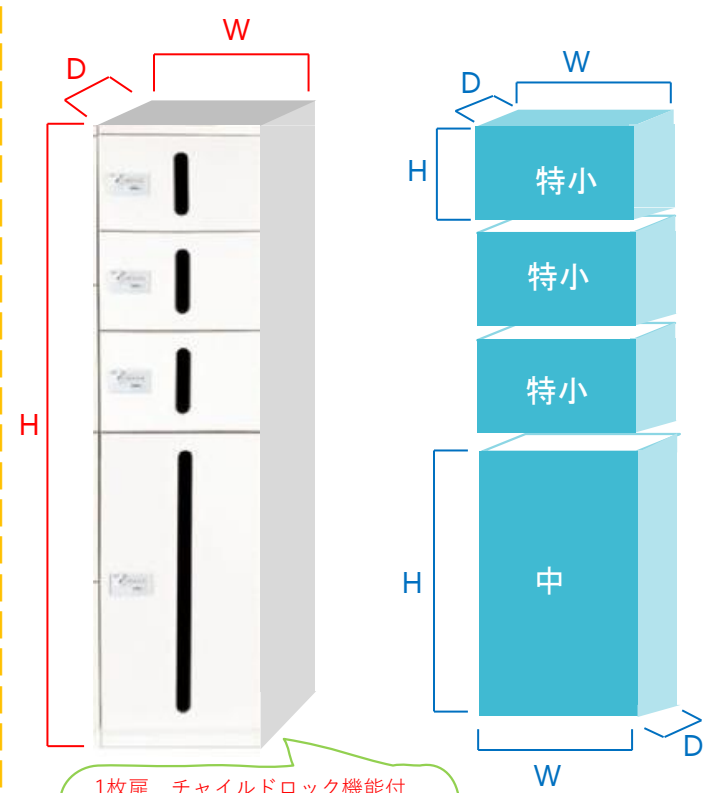

宅配ボックス(ダイヤル錠式) 大型・大容量タイプ

品番	SK-CBX-104-WC/-204 特小+特小+特小+小+小				
施錠方法	 ダイヤル錠式				
寸法	H1900xW500xD500				
ボックス内寸法	<table border="0"> <tr> <td>特小</td> <td>小</td> </tr> <tr> <td>H260xW457xD480</td> <td>H425xW457xD480</td> </tr> </table>	特小	小	H260xW457xD480	H425xW457xD480
特小	小				
H260xW457xD480	H425xW457xD480				
設置方法	据置				

宅配ボックス(ダイヤル錠式) 大型・大容量タイプ

品番	SK-CBX-105-WC/-205 小+小+小+小
施錠方法	 ダイヤル錠式
寸法	H1900xW500xD500
ボックス内寸法	小 H425xW457xD480
設置方法	据置

宅配ボックス(ダイヤル錠式) 大型・大容量タイプ

屋内型

屋内型

品番	SK-CBX-106-WC/-206 特小+特小+特小+中	
施錠方法	 ダイヤル錠式	
寸法	H1900xW500xD500	
ボックス内寸法	特小 H260xW457xD480	中 H850xW457xD480
設置方法	据置	

1枚扉 チャイルドロック機能付

DELIVERY BOX

宅配ボックス(テンキー式)

SK-CBX-T01/-T02/-T03/-T04/-T05

宅配ボックス
受取り可能な荷物サイズ

■ ボックス内寸法

ボックス名称	内寸法		
小ボックス	H:409	W:414	D:477
中ボックス	H:818	W:414	D:477
大ボックス	H:1242	W:414	D:477

宅配ボックス(テンキー式) 大型・大容量タイプ