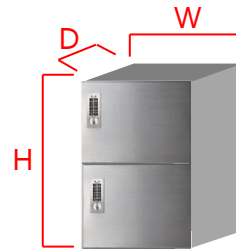

テンキー式

寸法

H540xW360xD360

H540xW360xD360

H540xW360xD360

H540xW360xD360

捺印付ボックス

ボックス内寸法