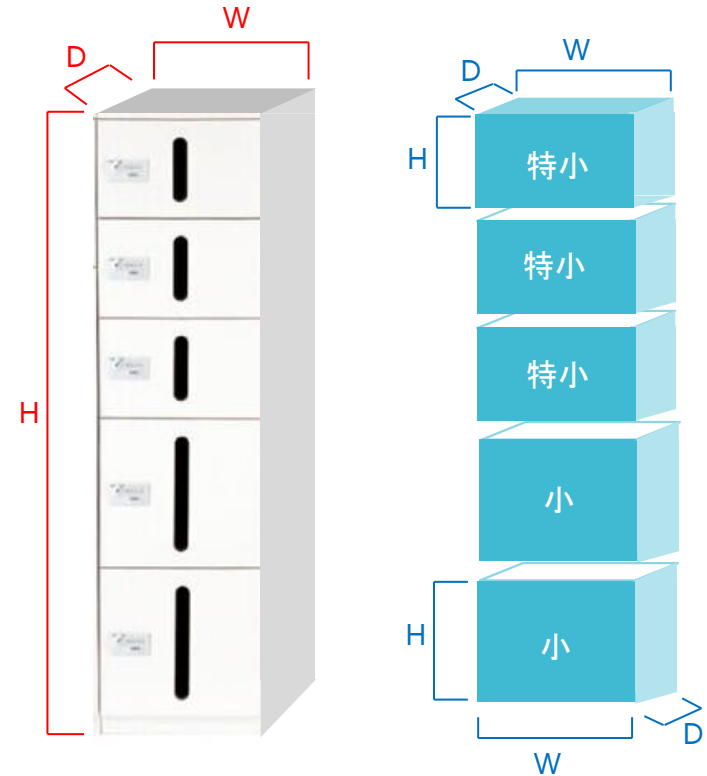

宅配ボックス(ダイヤル錠式) 大型・大容量タイプ

品番	SK-CBX-102-WC/-202 中+中
施錠方法	 ダイヤル錠式
寸法	H1900xW500xD500
ボックス内寸法	中 H850xW457xD480 <div data-bbox="627 806 1052 1035" style="border: 1px solid green; border-radius: 15px; padding: 5px; display: inline-block;"> <p>1枚扉 チャイルドロック機能付</p>   </div>
設置方法	据置

宅配ボックス(ダイヤル錠式) 大型・大容量タイプ

品番	SK-CBX-103-WC/-203 小+大
施錠方法	 ダイヤル錠式
寸法	H1900xW500xD500
ボックス内寸法	<div style="display: flex; justify-content: space-around;"> <div style="text-align: center;"> <p>小</p> <p>H425xW457xD480</p> </div> <div style="text-align: center;"> <p>大</p> <p>H1300xW457xD480</p> </div> </div>
設置方法	据置

宅配ボックス(ダイヤル錠式) 大型・大容量タイプ

品番	SK-CBX-104-WC/-204 特小+特小+特小+小+小				
施錠方法	 ダイヤル錠式				
寸法	H1900xW500xD500				
ボックス内寸法	<table border="0"> <tr> <td>特小</td> <td>小</td> </tr> <tr> <td>H260xW457xD480</td> <td>H425xW457xD480</td> </tr> </table>	特小	小	H260xW457xD480	H425xW457xD480
特小	小				
H260xW457xD480	H425xW457xD480				
設置方法	据置				