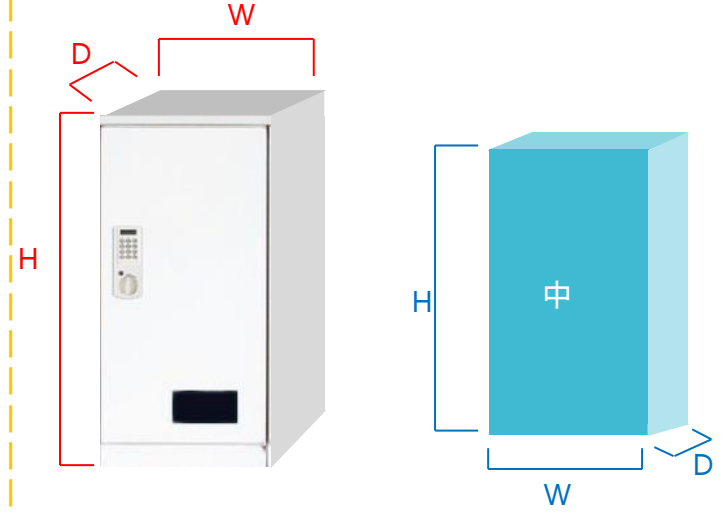

品番	SK-CBX-T01 中
施錠方法	 テンキー式
寸法	H952xW450xD515
ボックス内寸法	中 H818xW414xD477 1枚扉 チェイルドロック機能付
設置方法	据置